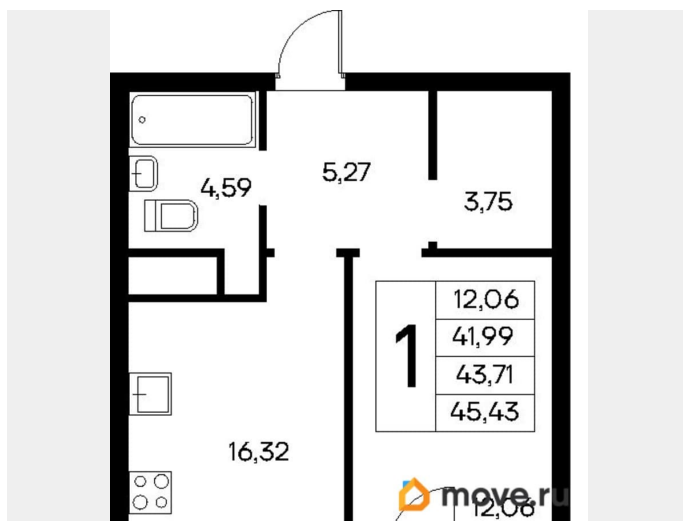

## Квартира

Количество комнат

1

Высота потолков

2.83 м

Общая площадь

45.43 м<sup>2</sup>

Этаж

## Описание

Продаётся 1-комнатная квартира в строящемся доме (Дом 2), срок сдачи: IV-кв. 2028, общей площадью 45.43 кв.м., на 1

этаже. «Новый Судак» - кластер в Кварцевой долине Энергия кварца. Спокойствие гор. Ритм моря. Здесь начинается другая жизнь - спокойная, осознанная, наполненная светом, воздухом и внутренним равновесием. «Новый Судак» - первый в Судаке прогрессивный кластер, созданный для резидентов, которые ценят свой ритм, выбирают эстетику пространства и гармонию с природой.