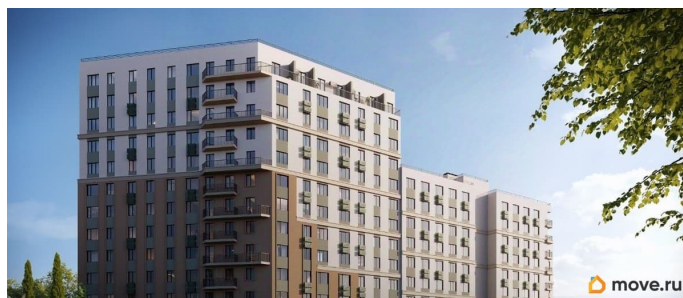

## Описание

Продаётся 1-комнатная квартира в строящемся доме (Дом 2), срок сдачи: IV-кв. 2028, общей площадью 45.43 кв.м., на 1

этаже. «Новый Судак» - кластер в Кварцевой долине Энергия кварца. Спокойствие гор. Ритм моря. Здесь начинается другая жизнь - спокойная, осознанная, наполненная светом, воздухом и внутренним равновесием. «Новый Судак» - первый в Судаке прогрессивный кластер, созданный для резидентов, которые ценят свой ритм, выбирают эстетику пространства и гармонию с природой.