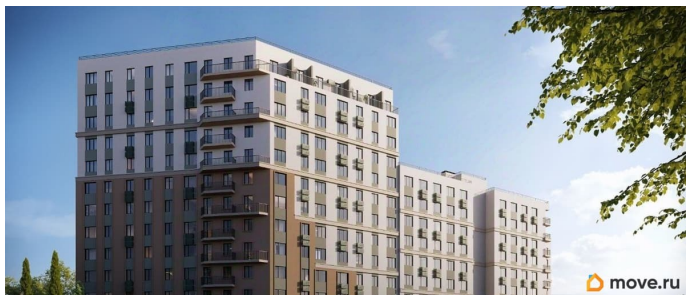

4 квартал 2028 г.

лифт

**Описание**

Продаётся 1-комнатная квартира в строящемся доме (Дом 2), срок сдачи: IV-кв. 2028, общей площадью 45.43 кв.м., на 2

этаже. «Новый Судак» - кластер в Кварцевой долине Энергия кварца. Спокойствие гор. Ритм моря. Здесь начинается другая жизнь - спокойная, осознанная, наполненная светом, воздухом и внутренним равновесием. «Новый Судак» - первый в Судаке прогрессивный кластер, созданный для резидентов, которые ценят свой ритм, выбирают эстетику пространства и гармонию с природой.