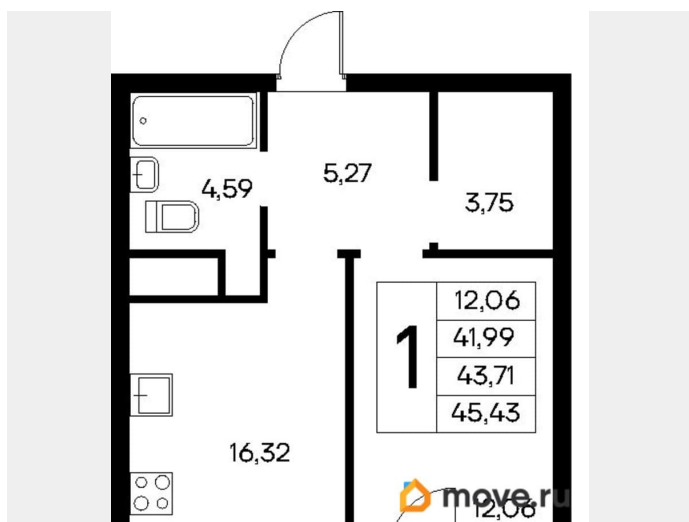

Высота потолков

2.83 м

Общая площадь

45.43 м<sup>2</sup>

Этаж

2/9

**Детали объекта**

Тип сделки

4 квартал 2028 г.

лифт

**Описание**

Продаётся 1-комнатная квартира в строящемся доме (Дом 2), срок сдачи: IV-кв. 2028, общей площадью 45.43 кв.м., на 2

этаже. «Новый Судак» - кластер в Кварцевой долине Энергия кварца. Спокойствие гор. Ритм моря. Здесь начинается другая жизнь - спокойная, осознанная, наполненная светом, воздухом и внутренним равновесием. «Новый Судак» - первый в Судаке прогрессивный кластер, созданный для резидентов, которые ценят свой ритм, выбирают эстетику пространства и гармонию с природой.