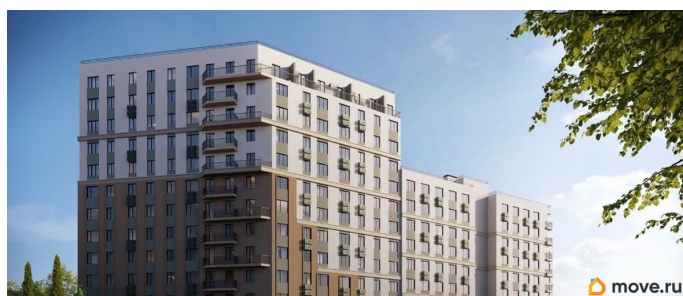

4 квартал 2028 г.

лифт

**Описание**

Продаётся 1-комнатная квартира в строящемся доме (Дом 2), срок сдачи: IV-кв. 2028, общей площадью 45.43 кв.м., на 2

этаже. «Новый Судак» - кластер в Кварцевой долине Энергия кварца. Спокойствие гор. Ритм моря. Здесь начинается другая жизнь - спокойная, осознанная, наполненная светом, воздухом и внутренним равновесием. «Новый Судак» - первый в Судаке прогрессивный кластер, созданный для резидентов, которые ценят свой ритм, выбирают эстетику пространства и гармонию с природой.