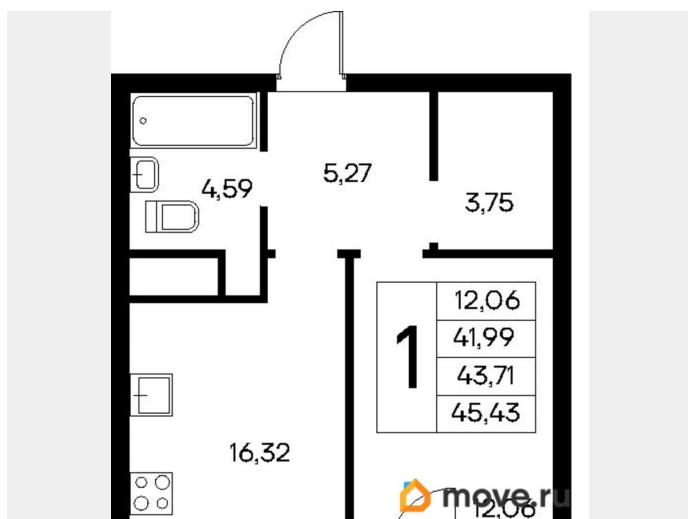

2.83 м

Общая площадь

45.43 м²

Этаж

2/9

Детали объекта

Тип сделки

Продам

лифт

Описание

Продаётся 1-комнатная квартира в строящемся доме (Дом 2), срок сдачи: IV-кв. 2028, общей площадью 45.43 кв.м., на 2

для заметок

этаже. «Новый Судак» - кластер в Кварцевой долине Энергия кварца. Спокойствие гор. Ритм моря. Здесь начинается другая жизнь - спокойная, осознанная, наполненная светом, воздухом и внутренним равновесием. «Новый Судак» - первый в Судак прогрессивный кластер, созданный для резидентов, которые ценят свой ритм, выбирают эстетику пространства и гармонию с природой.