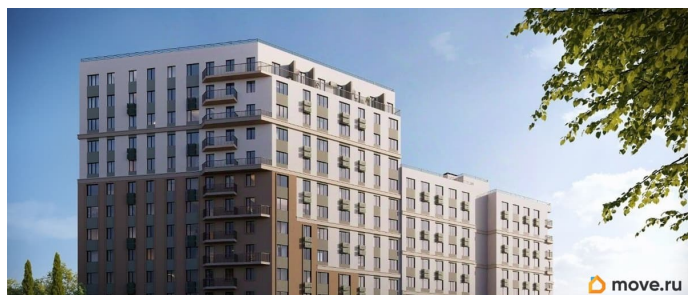

лифт

Описание

Продаётся 1-комнатная квартира в строящемся доме (Дом 2), срок сдачи: IV-кв. 2028, общей площадью 45.43 кв.м., на 2

для заметок

этаже. «Новый Судак» - кластер в Кварцевой долине Энергия кварца. Спокойствие гор. Ритм моря. Здесь начинается другая жизнь - спокойная, осознанная, наполненная светом, воздухом и внутренним равновесием. «Новый Судак» - первый в Судак прогрессивный кластер, созданный для резидентов, которые ценят свой ритм, выбирают эстетику пространства и гармонию с природой.