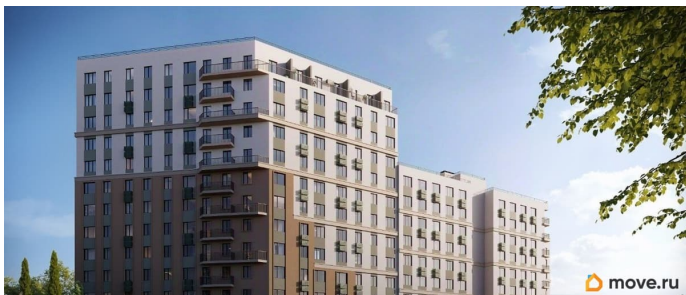

Ремонт

с отделкой

Квартира в новостройке

да

Год сдачи

4 квартал 2028 г.

лифт

Описание

Продаётся 1-комнатная квартира в строящемся доме (Дом 2), срок сдачи: IV-кв. 2028, общей площадью 45.43 кв.м., на 1

этаже. «Новый Судак» - кластер в Кварцевой долине Энергия кварца. Спокойствие гор. Ритм моря. Здесь начинается другая жизнь - спокойная, осознанная, наполненная светом, воздухом и внутренним равновесием. «Новый Судак» - первый в Судаке прогрессивный кластер, созданный для резидентов, которые ценят свой ритм, выбирают эстетику пространства и гармонию с природой.