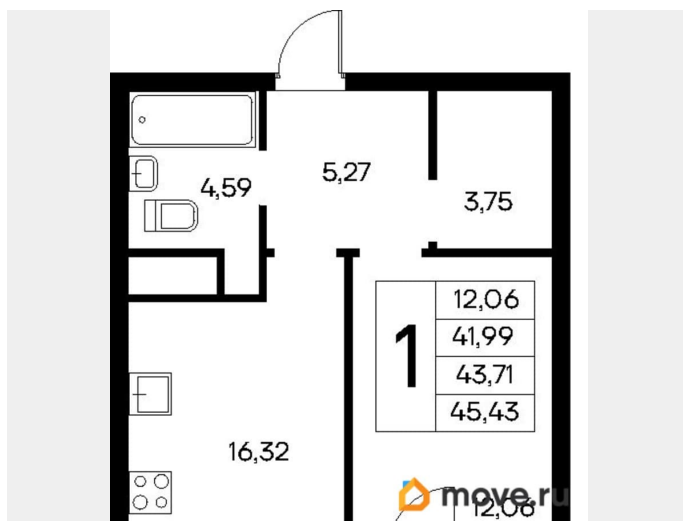

9 494 870 ₺

для заметок

Квартира

Количество комнат

1

Высота потолков

2.83 м

Общая площадь

Ремонт

с отделкой

Квартира в новостройке

да

Год сдачи

4 квартал 2028 г.

лифт

Описание

Продаётся 1-комнатная квартира в строящемся доме (Дом 2), срок сдачи: IV-кв. 2028, общей площадью 45.43 кв.м., на 1

этаже. «Новый Судак» - кластер в Кварцевой долине Энергия кварца. Спокойствие гор. Ритм моря. Здесь начинается другая жизнь - спокойная, осознанная, наполненная светом, воздухом и внутренним равновесием. «Новый Судак» - первый в Судаке прогрессивный кластер, созданный для резидентов, которые ценят свой ритм, выбирают эстетику пространства и гармонию с природой.