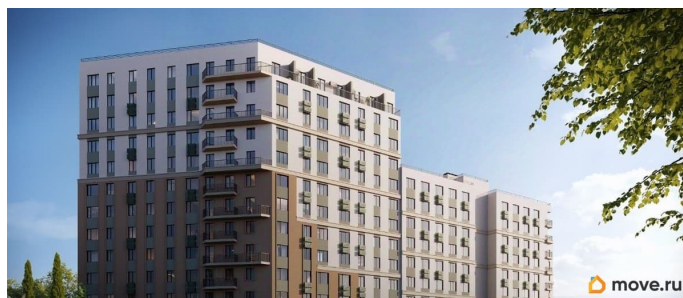

Ремонт

с отделкой

Квартира в новостройке

да

Год сдачи

4 квартал 2028 г.

лифт

Описание

Продаётся 1-комнатная квартира в строящемся доме (Дом 2), срок сдачи: IV-кв. 2028, общей площадью 45.43 кв.м., на 1

этаже. «Новый Судак» - кластер в Кварцевой долине Энергия кварца. Спокойствие гор. Ритм моря. Здесь начинается другая жизнь - спокойная, осознанная, наполненная светом, воздухом и внутренним равновесием. «Новый Судак» - первый в Судаке прогрессивный кластер, созданный для резидентов, которые ценят свой ритм, выбирают эстетику пространства и гармонию с природой.