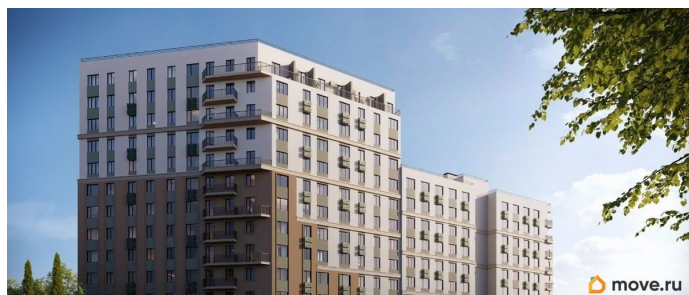

4 квартал 2028 г.

лифт

**Описание**

Продаётся 1-комнатная квартира в строящемся доме (Дом 2), срок сдачи: IV-кв. 2028, общей площадью 45.43 кв.м., на 1

этаже. «Новый Судак» - кластер в Кварцевой долине Энергия кварца. Спокойствие гор. Ритм моря. Здесь начинается другая жизнь - спокойная, осознанная, наполненная светом, воздухом и внутренним равновесием. «Новый Судак» - первый в Судаке прогрессивный кластер, созданный для резидентов, которые ценят свой ритм, выбирают эстетику пространства и гармонию с природой.