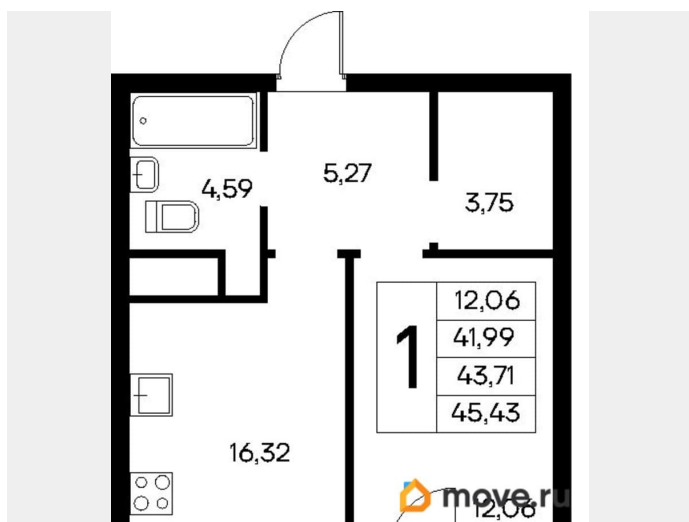

Высота потолков

2.83 м

Общая площадь

45.43 м<sup>2</sup>

Этаж

1/9

**Детали объекта**

Тип сделки

4 квартал 2028 г.

лифт

**Описание**

Продаётся 1-комнатная квартира в строящемся доме (Дом 2), срок сдачи: IV-кв. 2028, общей площадью 45.43 кв.м., на 1

этаже. «Новый Судак» - кластер в Кварцевой долине Энергия кварца. Спокойствие гор. Ритм моря. Здесь начинается другая жизнь - спокойная, осознанная, наполненная светом, воздухом и внутренним равновесием. «Новый Судак» - первый в Судаке прогрессивный кластер, созданный для резидентов, которые ценят свой ритм, выбирают эстетику пространства и гармонию с природой.