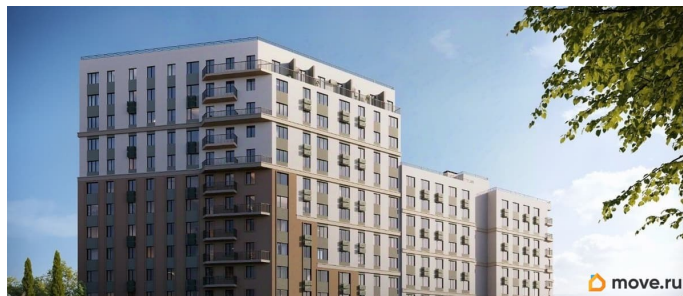

4 квартал 2028 г.

лифт

Описание

Продаётся 1-комнатная квартира в строящемся доме (Дом 2), срок сдачи: IV-кв. 2028, общей площадью 45.11 кв.м., на 5

этаже. «Новый Судак» - кластер в Кварцевой долине Энергия кварца. Спокойствие гор. Ритм моря. Здесь начинается другая жизнь - спокойная, осознанная, наполненная светом, воздухом и внутренним равновесием. «Новый Судак» - первый в Судаке прогрессивный кластер, созданный для резидентов, которые ценят свой ритм, выбирают эстетику пространства и гармонию с природой.