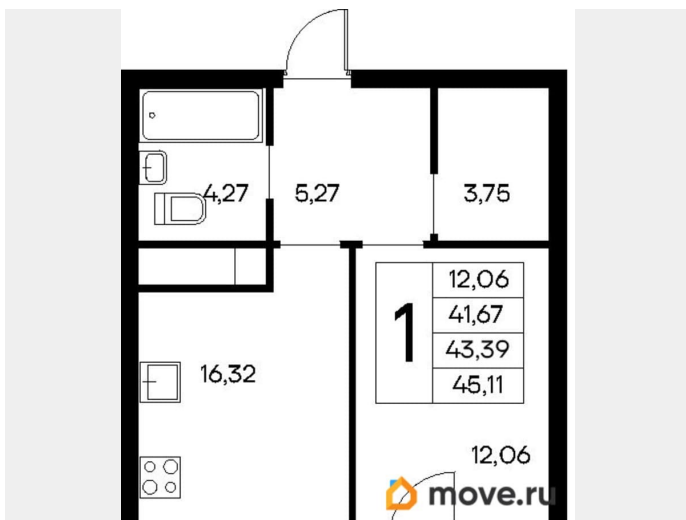

Высота потолков

2.83 м

Общая площадь

45.14 м²

Этаж

5/9

Детали объекта

Тип сделки

4 квартал 2028 г.

лифт

Описание

Продаётся 1-комнатная квартира в строящемся доме (Дом 2), срок сдачи: IV-кв. 2028, общей площадью 45.11 кв.м., на 5

этаже. «Новый Судак» - кластер в Кварцевой долине Энергия кварца. Спокойствие гор. Ритм моря. Здесь начинается другая жизнь - спокойная, осознанная, наполненная светом, воздухом и внутренним равновесием. «Новый Судак» - первый в Судаке прогрессивный кластер, созданный для резидентов, которые ценят свой ритм, выбирают эстетику пространства и гармонию с природой.