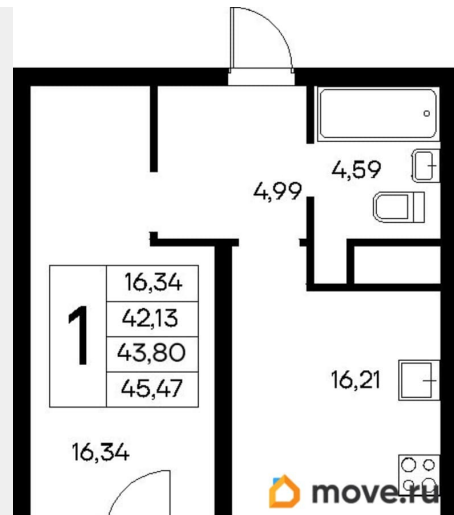

этаже. «Новый Судак» - кластер в Кварцевой долине Энергия кварца. Спокойствие гор. Ритм моря. Здесь начинается другая жизнь - спокойная, осознанная, наполненная светом, воздухом и внутренним равновесием. «Новый Судак» - первый в Судаке прогрессивный кластер, созданный для резидентов, которые ценят свой ритм, выбирают эстетику пространства и гармонию с природой.