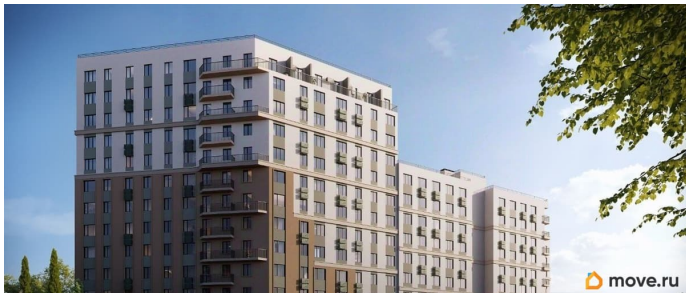

с отделкой

Квартира в новостройке

да

Год сдачи

4 квартал 2028 г.

лифт

Описание

Продаётся 1-комнатная квартира в строящемся доме (Дом 2), срок сдачи: IV-кв. 2028, общей площадью 45.47 кв.м., на 3

для заметок

этаже. «Новый Судак» - кластер в Кварцевой долине Энергия кварца. Спокойствие гор. Ритм моря. Здесь начинается другая жизнь - спокойная, осознанная, наполненная светом, воздухом и внутренним равновесием. «Новый Судак» - первый в Судаке прогрессивный кластер, созданный для резидентов, которые ценят свой ритм, выбирают эстетику пространства и гармонию с природой.