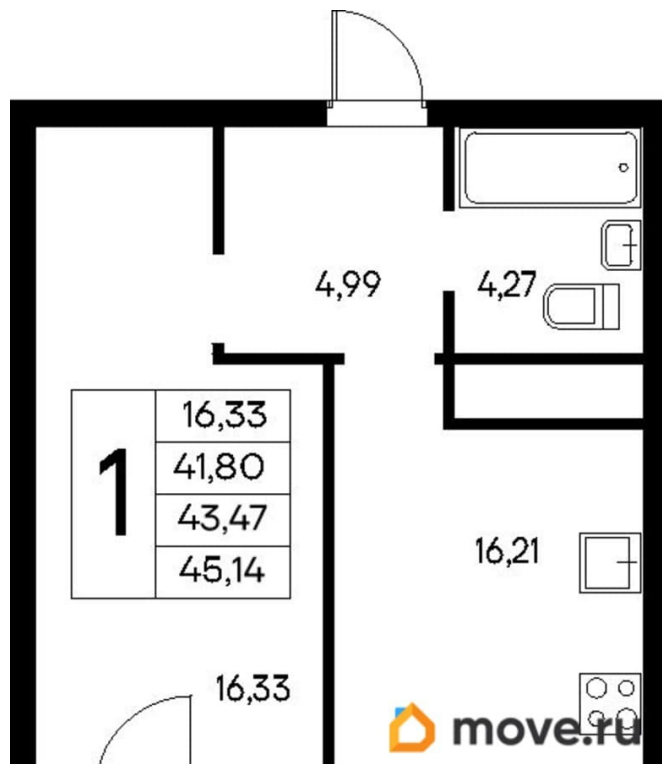

🕒 Создано: 09.04.2026 в 15:02

🔄 Обновлено: 12.04.2026 в 06:23

9 608 430 ₺

Квартира

Количество комнат

1

Высота потолков

2.83 м

Общая площадь

45.11 м²

Этаж

5/9

Детали объекта

Тип сделки

Продам

Раздел

Описание

Продаётся 1-комнатная квартира в строящемся доме (Дом 2), срок сдачи: IV-кв. 2028, общей площадью 45.14 кв.м., на 5

для заметок

этаже. «Новый Судак» - кластер в Кварцевой долине Энергия кварца. Спокойствие гор. Ритм моря. Здесь начинается другая жизнь - спокойная, осознанная, наполненная светом, воздухом и внутренним равновесием. «Новый Судак» - первый в Судаке прогрессивный кластер, созданный для резидентов, которые ценят свой ритм, выбирают эстетику пространства и гармонию с природой.