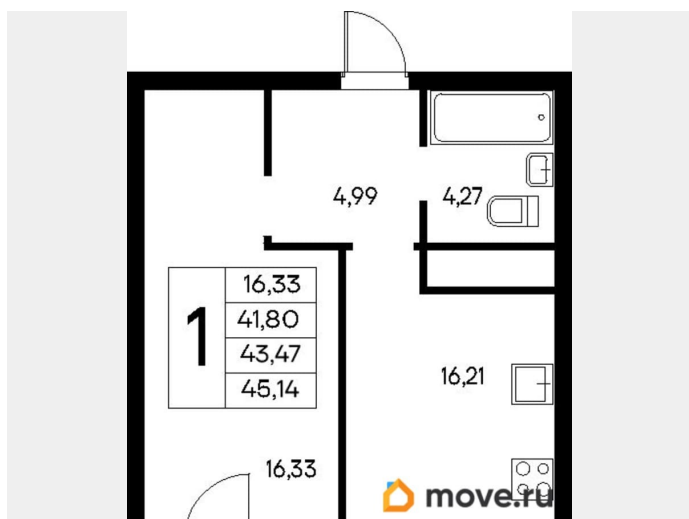

Общая площадь

45.11 м²

Этаж

5/9

Детали объекта

Тип сделки

Продам

Раздел

Описание

Продаётся 1-комнатная квартира в строящемся доме (Дом 2), срок сдачи: IV-кв. 2028, общей площадью 45.14 кв.м., на 5

для заметок

этаже. «Новый Судак» - кластер в Кварцевой долине Энергия кварца. Спокойствие гор. Ритм моря. Здесь начинается другая жизнь - спокойная, осознанная, наполненная светом, воздухом и внутренним равновесием. «Новый Судак» - первый в Судаке прогрессивный кластер, созданный для резидентов, которые ценят свой ритм, выбирают эстетику пространства и гармонию с природой.