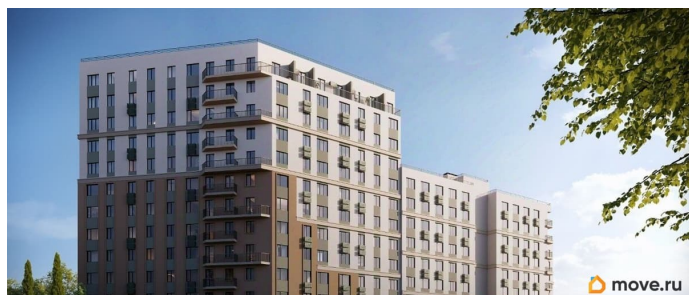

[Квартиры](#)

Ремонт

с отделкой

Квартира в новостройке

да

Год сдачи

4 квартал 2028 г.

лифт

Описание

Продаётся 1-комнатная квартира в строящемся доме (Дом 2), срок сдачи: IV-кв. 2028, общей площадью 45.14 кв.м., на 5

для заметок

этаже. «Новый Судак» - кластер в Кварцевой долине Энергия кварца. Спокойствие гор. Ритм моря. Здесь начинается другая жизнь - спокойная, осознанная, наполненная светом, воздухом и внутренним равновесием. «Новый Судак» - первый в Судаке прогрессивный кластер, созданный для резидентов, которые ценят свой ритм, выбирают эстетику пространства и гармонию с природой.