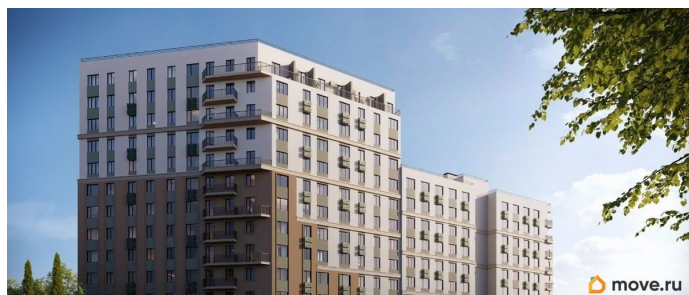

4 квартал 2028 г.

лифт

Описание

Продаётся 1-комнатная квартира в строящемся доме (Дом 2), срок сдачи: IV-кв. 2028, общей площадью 45.43 кв.м., на 4

этаже. «Новый Судак» - кластер в Кварцевой долине Энергия кварца. Спокойствие гор. Ритм моря. Здесь начинается другая жизнь - спокойная, осознанная, наполненная светом, воздухом и внутренним равновесием. «Новый Судак» - первый в Судаке прогрессивный кластер, созданный для резидентов, которые ценят свой ритм, выбирают эстетику пространства и гармонию с природой.