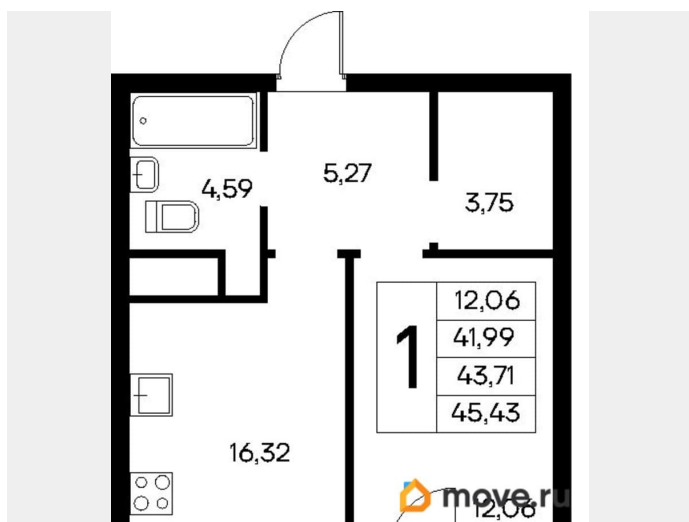

Высота потолков

2.83 м

Общая площадь

45.11 м²

Этаж

4/9

Детали объекта

Тип сделки

4 квартал 2028 г.

лифт

Описание

Продаётся 1-комнатная квартира в строящемся доме (Дом 2), срок сдачи: IV-кв. 2028, общей площадью 45.43 кв.м., на 4

этаже. «Новый Судак» - кластер в Кварцевой долине Энергия кварца. Спокойствие гор. Ритм моря. Здесь начинается другая жизнь - спокойная, осознанная, наполненная светом, воздухом и внутренним равновесием. «Новый Судак» - первый в Судаке прогрессивный кластер, созданный для резидентов, которые ценят свой ритм, выбирают эстетику пространства и гармонию с природой.