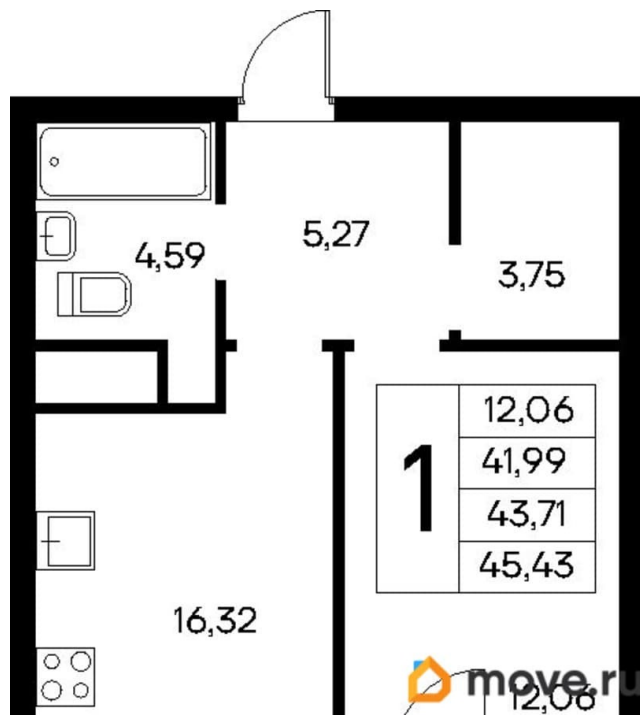

Высота потолков

2.83 м

Общая площадь

45.11 м²

Этаж

4/9

Детали объекта

Тип сделки

4 квартал 2028 г.

лифт

Описание

Продаётся 1-комнатная квартира в строящемся доме (Дом 2), срок сдачи: IV-кв. 2028, общей площадью 45.43 кв.м., на 4

этаже. «Новый Судак» - кластер в Кварцевой долине Энергия кварца. Спокойствие гор. Ритм моря. Здесь начинается другая жизнь - спокойная, осознанная, наполненная светом, воздухом и внутренним равновесием. «Новый Судак» - первый в Судаке прогрессивный кластер, созданный для резидентов, которые ценят свой ритм, выбирают эстетику пространства и гармонию с природой.