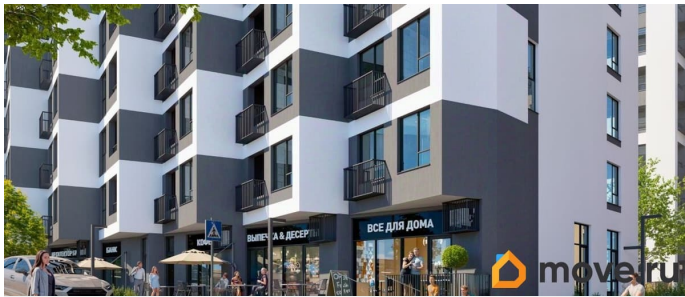

без отделки

Квартира в новостройке

да

Год сдачи

2 квартал 2028 г.

лифт

Описание

Продаётся 1-комнатная квартира в строящемся доме (Этап 4 (Секции А2, Ж2, Г4, В2, Г3)), срок сдачи: II-кв. 2028, общей

для заметок

площадью 44.98 кв.м., на 2 этаже. Новый жилой комплекс «Подсолнух» от застройщика «Монолит» расположен по адресу: Республика Крым, г. Симферополь, ул. Святителя Гурия

Move.ru - вся недвижимость России