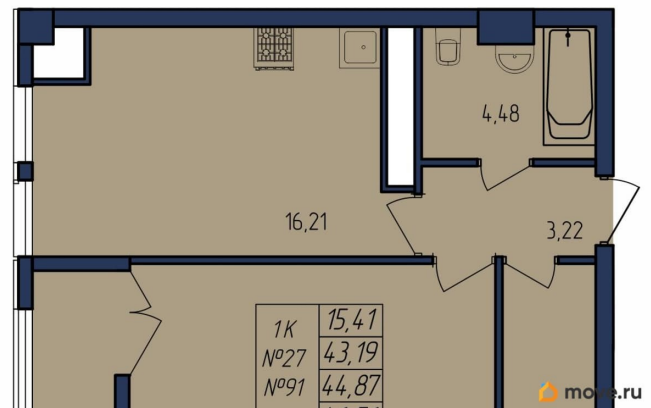

🕒 Создано: 27.03.2026 в 15:04

🔄 Обновлено: 02.04.2026 в 15:46

Крым, Симферополь, улица Полярная, 29

9 198 350 ₺

Крым, Симферополь, улица Полярная, 29

Квартира

Количество комнат

1

Высота потолков

2.9 м

Жилая площадь

15.4 м²

Площадь кухни

16.2 м²

Общая площадь

44.87 м²

Этаж

5/9

Детали объекта

Тип сделки

Продам

Раздел

[Квартиры](#)

Тип балкона

лоджия

Тип санузла

совмещенный

Вид из окна

<https://krim.move.ru/objects/9292709531>

Дарья Горбатова, Крымский Берег

79898589221,7918342

1311

для заметок