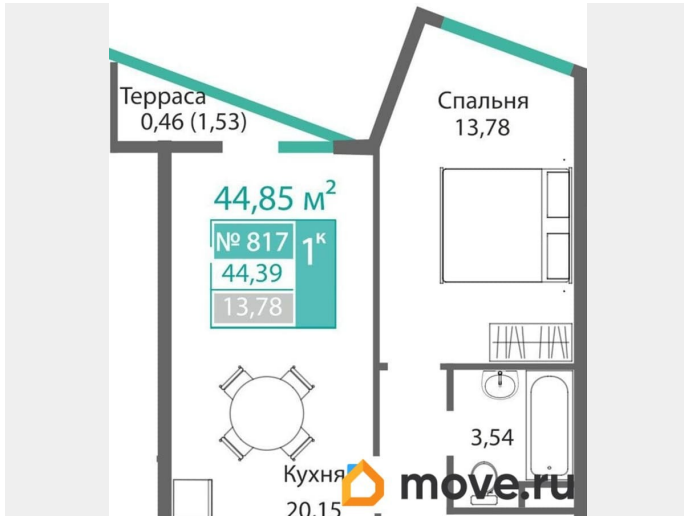

## Описание

Продаётся 1-комнатная квартира в строящемся доме (Этап 4 (Секции А2, Ж2, Г4, В2, Г3)), срок сдачи: II-кв. 2028, общей

для заметок

площадью 44.85 кв.м., на 8 этаже. Новый жилой комплекс «Подсолнух» от застройщика «Монолит» расположен по адресу: Республика Крым, г. Симферополь, ул. Святителя Гурия