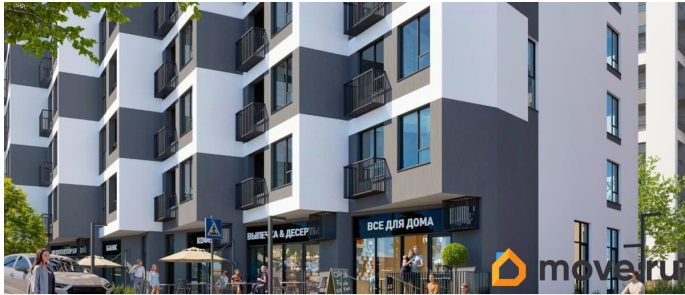

## Описание

Продаётся 1-комнатная квартира в строящемся доме (Этап 4 (Секции А2, Ж2, Г4, В2, Г3)), срок сдачи: II-кв. 2028, общей

для заметок

площадью 44.85 кв.м., на 8 этаже. Новый жилой комплекс «Подсолнух» от застройщика «Монолит» расположен по адресу: Республика Крым, г. Симферополь, ул. Святителя Гурия