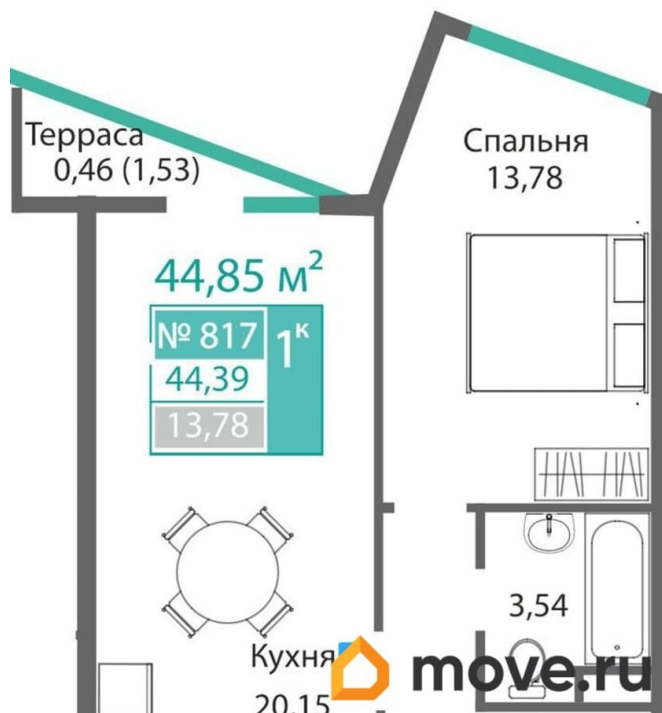

## Квартира

Количество комнат

1

Высота потолков

3.15 м

Общая площадь

44.85 м<sup>2</sup>

Этаж

да

Год сдачи

2 квартал 2028 г.

лифт

## Описание

Продаётся 1-комнатная квартира в строящемся доме (Этап 4 (Секции А2, Ж2, Г4, В2, Г3)), срок сдачи: II-кв. 2028, общей

для заметок

площадью 44.85 кв.м., на 8 этаже. Новый жилой комплекс «Подсолнух» от застройщика «Монолит» расположен по адресу: Республика Крым, г. Симферополь, ул. Святителя Гурия