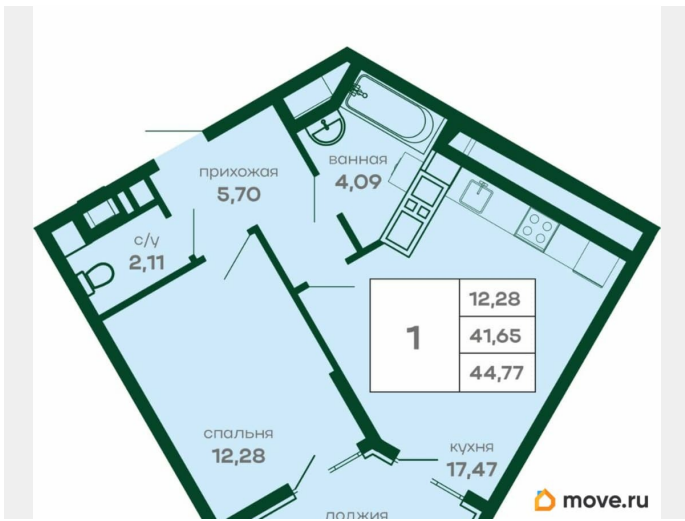

лифт

Описание

СкайПАРК — жилой дом премиум-комфорт класса, включающий в себя ряд опций, соответствующих жилью бизнес-класса при сохранении демократичной цены. Жилой дом СкайПАРК — это сочетание престижа района и авторской архитектуры, индивидуальный подход к планировкам и дизайнерское решение в интерьере. В доме доступна уникальная возможность наслаждаться прекрасными видами из окон на центр города Симферополь, при этом дышать свежим воздухом лесного массива. Строительство ЖК «СкайПАРК» ведет ООО «Специализированный застройщик «НАШ ДОМ КРЫМ - СКИФСКИЙ» который входит в Группу Компаний «ДОМ». СкайПАРК — это идеальное сочетание престижной локации с развитой инфраструктурой. Дом расположен в 10 мин от центра города, в 3 мин от остановки, откуда вы сможете быстро добраться до всех ключевых объектов. В доме премиум-комфорт класса предусмотрены все необходимые удобства для комфортного проживания: авторские планировки, высокие потолки, панорамные окна с видом на лес, высокая инсоляция. Закрытая собственная территория с ландшафтным дизайном, где можно отдохнуть и провести время на свежем воздухе. Преимущества: Авторские планировки Премиальные холлы Консьерж-сервис Дизайнерская архитектура Автономное отопление Инфраструктура Потрясающий вид на город Двор-парк Зарядные устройства