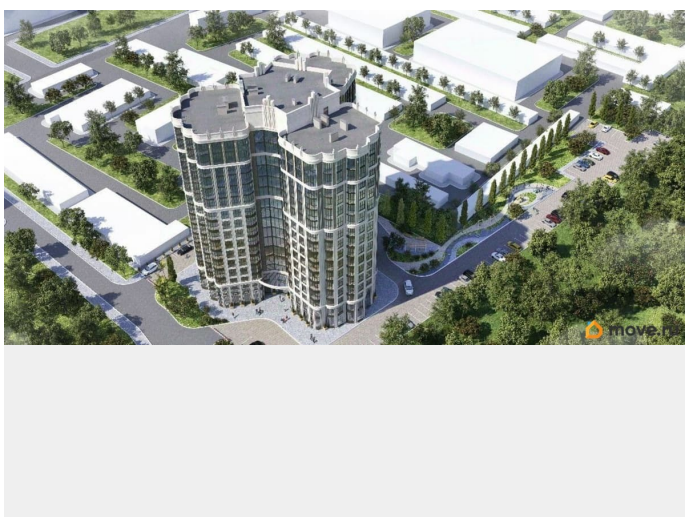

лифт

Описание

СкайПАРК — жилой дом премиум-комфорт класса, включающий в себя ряд опций, соответствующих жилью бизнес-класса при сохранении демократичной цены. Жилой дом СкайПАРК — это сочетание престижа района и авторской архитектуры, индивидуальный подход к планировкам и дизайнерское решение в интерьере. В доме доступна уникальная возможность наслаждаться прекрасными видами из окон на центр города Симферополь, при этом дышать свежим воздухом лесного массива. Строительство ЖК «СкайПАРК» ведет ООО «Специализированный застройщик «НАШ ДОМ КРЫМ - СКИФСКИЙ» который входит в Группу Компаний «ДОМ». СкайПАРК — это идеальное сочетание престижной локации с развитой инфраструктурой. Дом расположен в 10 мин от центра города, в 3 мин от остановки, откуда вы сможете быстро добраться до всех ключевых объектов. В доме премиум-комфорт класса предусмотрены все необходимые удобства для комфортного проживания: авторские планировки, высокие потолки, панорамные окна с видом на лес, высокая инсоляция. Закрытая собственная территория с ландшафтным дизайном, где можно отдохнуть и провести время на свежем воздухе. Преимущества: Авторские планировки Премиальные холлы Консьерж-сервис Дизайнерская архитектура Автономное отопление Инфраструктура Потрясающий вид на город Двор-парк Зарядные устройства