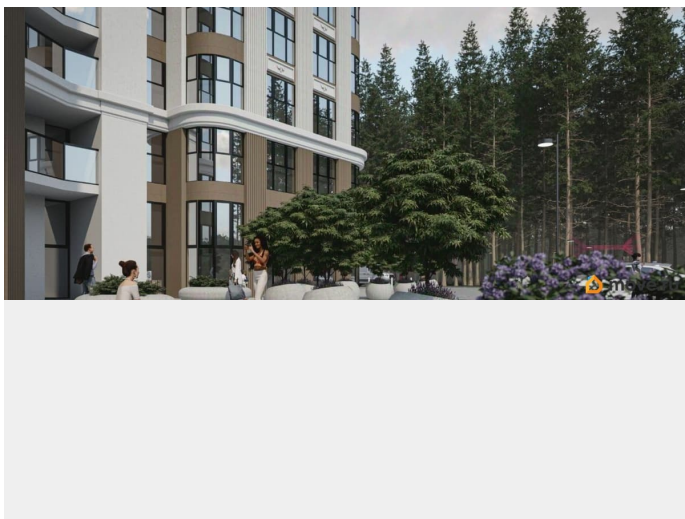

лифт

Описание

СкайПАРК — жилой дом премиум-комфорт класса, включающий в себя ряд опций, соответствующих жилью бизнес-класса при сохранении демократичной цены. Жилой дом СкайПАРК — это сочетание престижа района и авторской архитектуры, индивидуальный подход к планировкам и дизайнерское решение в интерьере. В доме доступна уникальная возможность наслаждаться прекрасными видами из окон на центр города Симферополь, при этом дышать свежим воздухом лесного массива. Строительство ЖК «СкайПАРК» ведет ООО «Специализированный застройщик «НАШ ДОМ КРЫМ - СКИФСКИЙ» который входит в Группу Компаний «ДОМ». СкайПАРК — это идеальное сочетание престижной локации с развитой инфраструктурой. Дом расположен в 10 мин от центра города, в 3 мин от остановки, откуда вы сможете быстро добраться до всех ключевых объектов. В доме премиум-комфорт класса предусмотрены все необходимые удобства для комфортного проживания: авторские планировки, высокие потолки, панорамные окна с видом на лес, высокая инсоляция. Закрытая собственная территория с ландшафтным дизайном, где можно отдохнуть и провести время на свежем воздухе. Преимущества: Авторские планировки Премиальные холлы Консьерж-сервис Дизайнерская архитектура Автономное отопление Инфраструктура Потрясающий вид на город Двор-парк Зарядные устройства