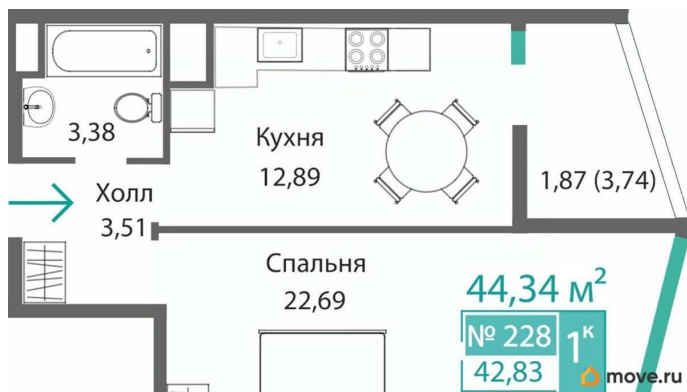

этаже. Новый жилой комплекс от ГК
«Монолит» по адресу: Республика Крым,
Симферополь, улица Святителя Гурия

Move.ru - вся недвижимость России