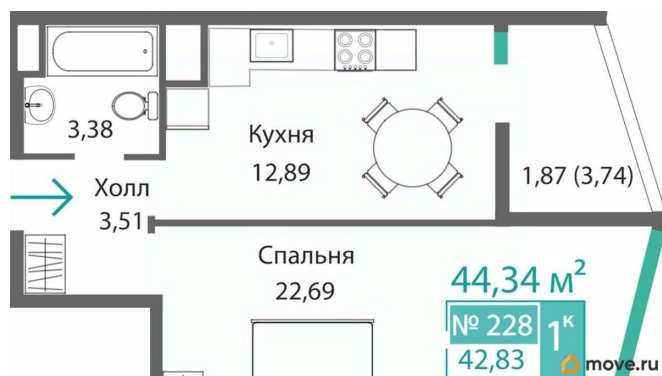

🕒 Создано: 28.04.2025 в 12:48

🔄 Обновлено: 17.04.2026 в 20:34

7 660 754 ₺

Квартира

Количество комнат

1

Высота потолков

2.85 м

Общая площадь

44.34 м²

Этаж

2/9

Детали объекта

Тип сделки

Продам

Раздел

[Квартиры](#)

Ремонт

без отделки

Квартира в новостройке

да

Год сдачи

1 квартал 2028 г.

лифт

Описание

Продаётся 1-комнатная квартира в строящемся доме (Этап 1), срок сдачи: I-кв. 2028, общей площадью 44.34 кв.м., на 2

<https://krim.move.ru/objects/9287924379>

Магазин новостроек, Магазин новостроек

79325067081

для заметок