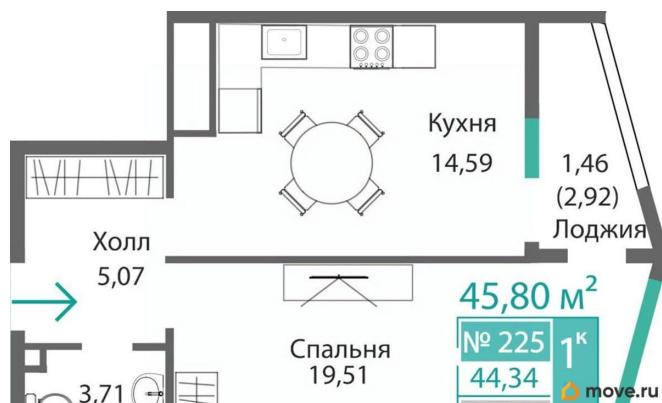

Описание

Продаётся 1-комнатная квартира в строящемся доме (Этап 4 (Секции А2, Ж2, Г4, В2, Г3)), срок сдачи: II-кв. 2028, общей

<https://krim.move.ru/objects/9287851364>

Магазин новостроек, Магазин новостроек

79881998939

для заметок

площадью 44.34 кв.м., на 2 этаже. Новый жилой комплекс «Подсолнух» от застройщика «Монолит» расположен по адресу: Республика Крым, г. Симферополь, ул. Святителя Гурия