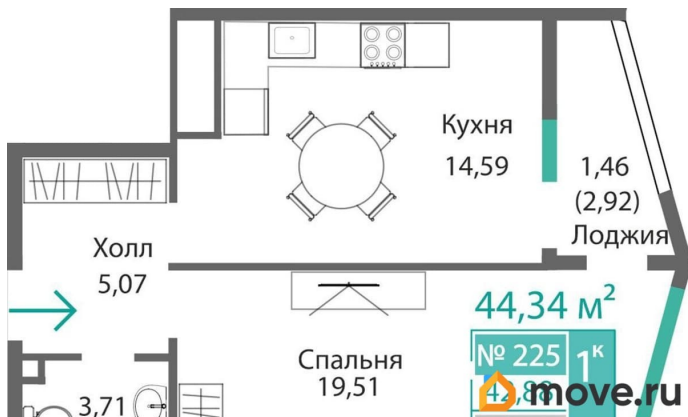

Высота потолков

3.15 м

Общая площадь

44.34 м²

Этаж

2/9

Детали объекта

Тип сделки

2 квартал 2028 г.

лифт

Описание

Продаётся 1-комнатная квартира в строящемся доме (Этап 4 (Секции А2, Ж2, Г4, В2, Г3)), срок сдачи: II-кв. 2028, общей

для заметок

площадью 44.34 кв.м., на 2 этаже. Новый жилой комплекс «Подсолнух» от застройщика «Монолит» расположен по адресу: Республика Крым, г. Симферополь, ул. Святителя Гурия