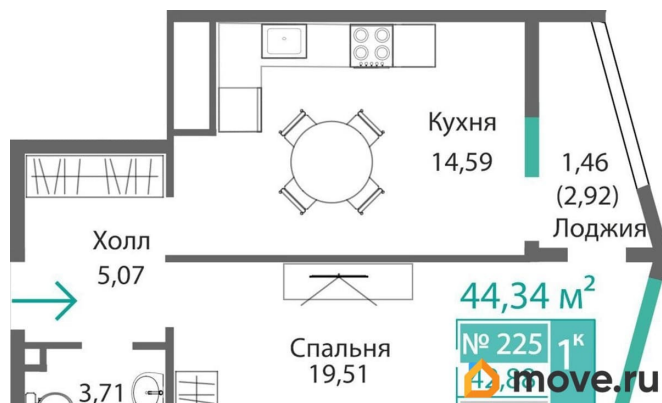

Высота потолков

3.15 м

Общая площадь

44.34 м²

Этаж

2/9

Детали объекта

Тип сделки

2 квартал 2028 г.

лифт

Описание

Продаётся 1-комнатная квартира в строящемся доме (Этап 4 (Секции А2, Ж2, Г4, В2, Г3)), срок сдачи: II-кв. 2028, общей

для заметок

площадью 44.34 кв.м., на 2 этаже. Новый жилой комплекс «Подсолнух» от застройщика «Монолит» расположен по адресу: Республика Крым, г. Симферополь, ул. Святителя Гурия