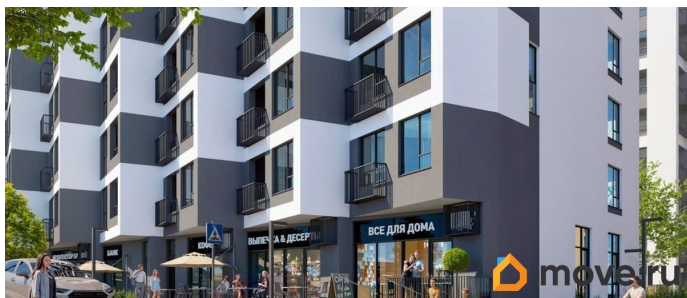

2 квартал 2028 г.

лифт

Описание

Продаётся 1-комнатная квартира в строящемся доме (Этап 4 (Секции А2, Ж2, Г4, В2, Г3)), срок сдачи: II-кв. 2028, общей

для заметок

площадью 44.34 кв.м., на 2 этаже. Новый жилой комплекс «Подсолнух» от застройщика «Монолит» расположен по адресу: Республика Крым, г. Симферополь, ул. Святителя Гурия