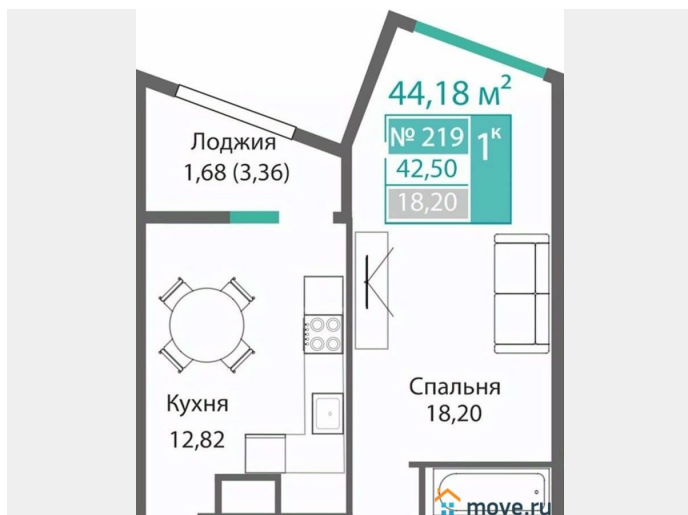

1

Высота потолков

2.85 м

Общая площадь

44.18 м²

Этаж

2/9

Детали объекта

Год сдачи

1 квартал 2028 г.

лифт

Описание

Продаётся 1-комнатная квартира в строящемся доме (Этап 1), срок сдачи: I-кв. 2028, общей площадью 44.18 кв.м., на 2

этаже. Новый жилой комплекс от ГК
«Монолит» по адресу: Республика Крым,
Симферополь, улица Святителя Гурия