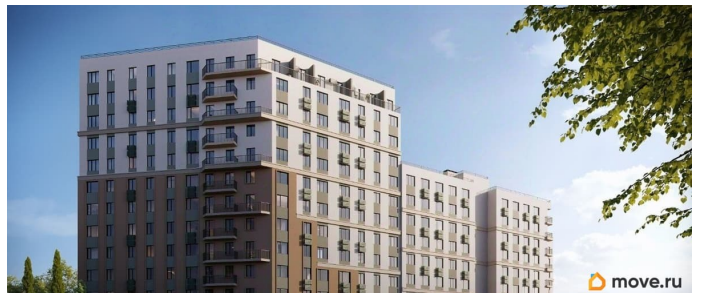

Описание

Продаётся 1-комнатная квартира в строящемся доме (Дом 3), срок сдачи: IV-кв. 2028, общей площадью 44.16 кв.м., на 2

для заметок

этаже. «Новый Судак» - кластер в Кварцевой долине Энергия кварца. Спокойствие гор. Ритм моря. Здесь начинается другая жизнь - спокойная, осознанная, наполненная светом, воздухом и внутренним равновесием. «Новый Судак» - первый в Судаке прогрессивный кластер, созданный для резидентов, которые ценят свой ритм, выбирают эстетику пространства и гармонию с природой.