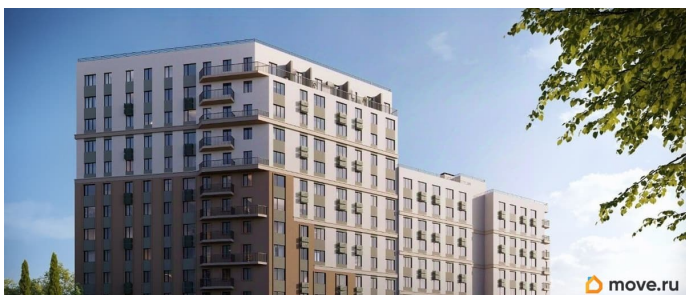

## Описание

Продаётся 1-комнатная квартира в строящемся доме (Дом 3), срок сдачи: IV-кв. 2028, общей площадью 44.16 кв.м., на 4

этаже. «Новый Судак» - кластер в Кварцевой долине Энергия кварца. Спокойствие гор. Ритм моря. Здесь начинается другая жизнь - спокойная, осознанная, наполненная светом, воздухом и внутренним равновесием. «Новый Судак» - первый в Судаке прогрессивный кластер, созданный для резидентов, которые ценят свой ритм, выбирают эстетику пространства и гармонию с природой.