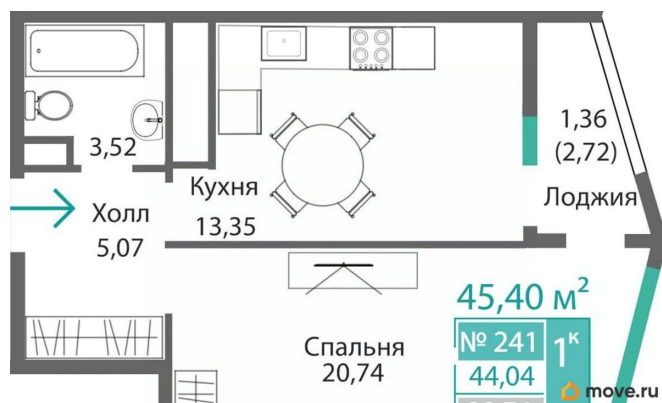

Описание

Продаётся 1-комнатная квартира в строящемся доме (Этап 4 (Секции А2, Ж2, Г4, В2, Г3)), срок сдачи: II-кв. 2028, общей

<https://krim.move.ru/objects/9288651296>

Магазин новостроек, Магазин новостроек

79881998939

для заметок

площадью 44.04 кв.м., на 2 этаже. Новый жилой комплекс «Подсолнух» от застройщика «Монолит» расположен по адресу: Республика Крым, г. Симферополь, ул. Святителя Гурия