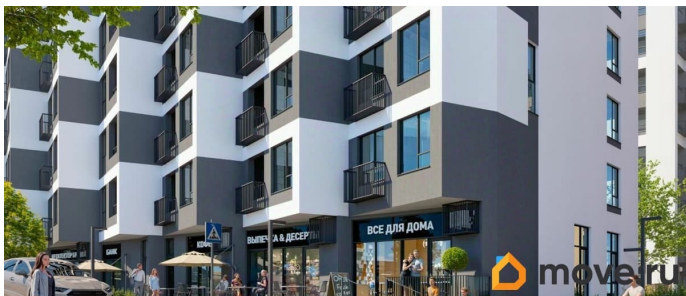

Описание

Продаётся 1-комнатная квартира в строящемся доме (Этап 4 (Секции А2, Ж2, Г4, В2, Г3)), срок сдачи: II-кв. 2028, общей

<https://krim.move.ru/objects/9284395822>

Монолит, Монолит

79770913541

для заметок

площадью 44.04 кв.м., на 3 этаже. Новый жилой комплекс «Подсолнух» от застройщика «Монолит» расположен по адресу: Республика Крым, г. Симферополь, ул. Святителя Гурия

Move.ru - вся недвижимость России