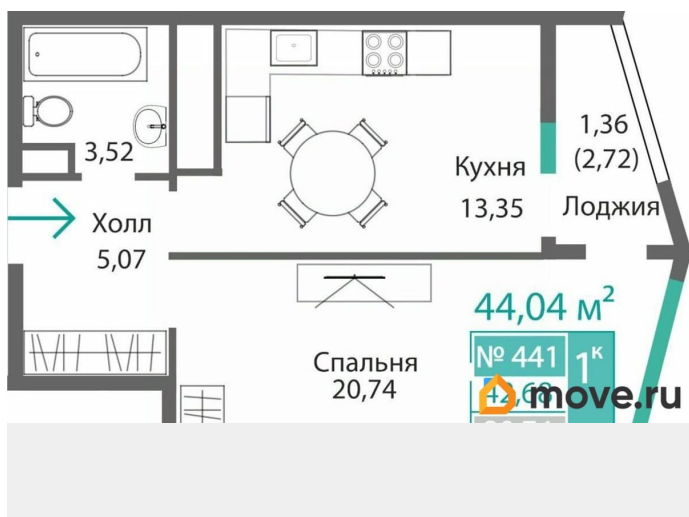

Описание

Продаётся 1-комнатная квартира в строящемся доме (Этап 4 (Секции А2, Ж2, Г4, В2, Г3)), срок сдачи: II-кв. 2028, общей

<https://krim.move.ru/objects/9284395822>

Монолит, Монолит

79770913541

для заметок

площадью 44.04 кв.м., на 3 этаже. Новый жилой комплекс «Подсолнух» от застройщика «Монолит» расположен по адресу: Республика Крым, г. Симферополь, ул. Святителя Гурия

Move.ru - вся недвижимость России