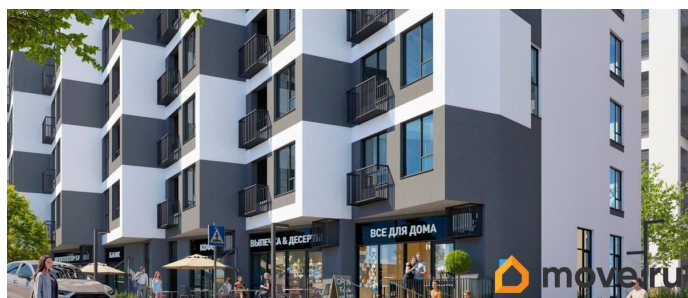

для заметок

площадью 44.04 кв.м., на 7 этаже. Новый жилой комплекс «Подсолнух» от застройщика «Монолит» расположен по адресу: Республика Крым, г. Симферополь, ул. Святителя Гурия

Move.ru - вся недвижимость России