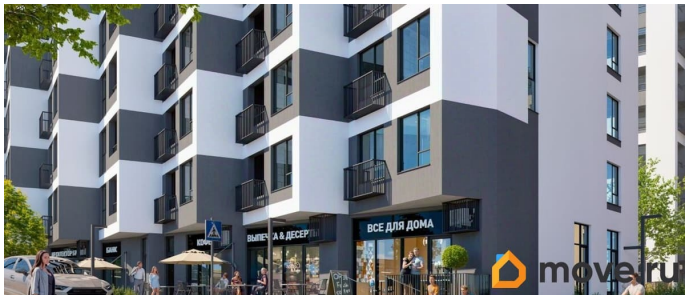

2 квартал 2028 г.

лифт

Описание

Продаётся 1-комнатная квартира в строящемся доме (Этап 4 (Секции А2, Ж2, Г4, В2, Г3)), срок сдачи: II-кв. 2028, общей

для заметок

площадью 44.04 кв.м., на 8 этаже. Новый жилой комплекс «Подсолнух» от застройщика «Монолит» расположен по адресу: Республика Крым, г. Симферополь, ул. Святителя Гурия