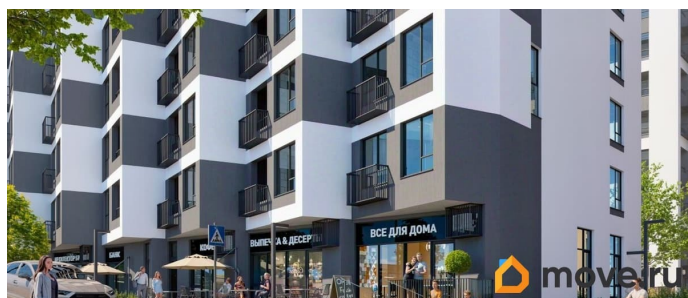

2 квартал 2028 г.

лифт

Описание

Продаётся 1-комнатная квартира в строящемся доме (Этап 4 (Секции А2, Ж2, Г4, В2, Г3)), срок сдачи: II-кв. 2028, общей

для заметок

площадью 44.04 кв.м., на 8 этаже. Новый жилой комплекс «Подсолнух» от застройщика «Монолит» расположен по адресу: Республика Крым, г. Симферополь, ул. Святителя Гурия