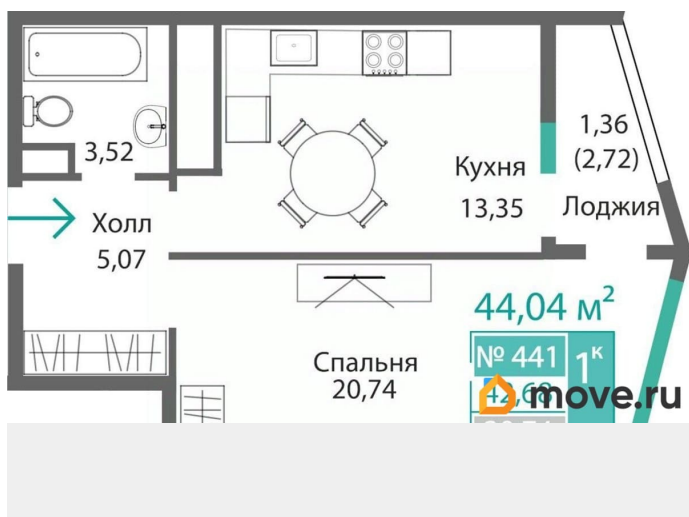

Описание

Продаётся 1-комнатная квартира в строящемся доме (Этап 4 (Секции А2, Ж2, Г4, В2, Г3)), срок сдачи: II-кв. 2028, общей

<https://krim.move.ru/objects/9278755516>

Монолит, Монолит

79770913541

для заметок

площадью 44.04 кв.м., на 2 этаже. Новый жилой комплекс «Подсолнух» от застройщика «Монолит» расположен по адресу: Республика Крым, г. Симферополь, ул. Святителя Гурия

Move.ru - вся недвижимость России