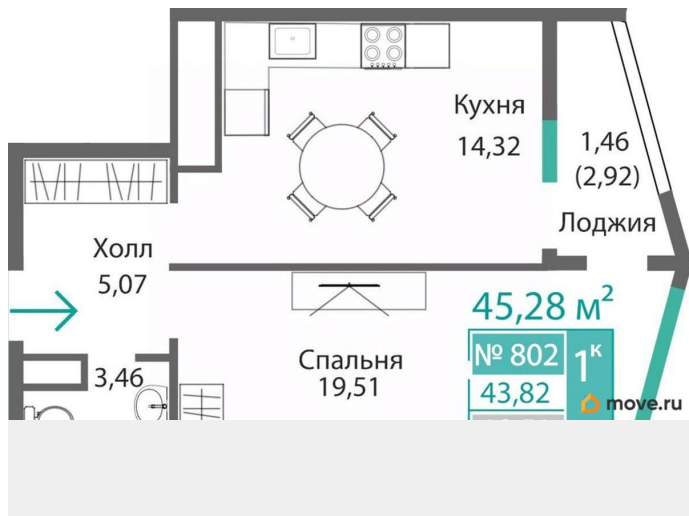

Описание

Продаётся 1-комнатная квартира в строящемся доме (Этап 4 (Секции А2, Ж2, Г4, В2, Г3)), срок сдачи: II-кв. 2028, общей

<https://krim.move.ru/objects/9292321039>

Магазин новостроек, Магазин новостроек

79881998939

для заметок

площадью 43.82 кв.м., на 8 этаже. Новый жилой комплекс «Подсолнух» от застройщика «Монолит» расположен по адресу: Республика Крым, г. Симферополь, ул. Святителя Гурия

Move.ru - вся недвижимость России