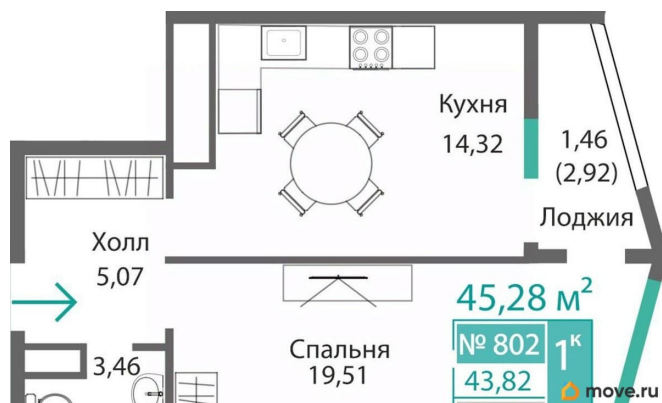

Общая площадь

43.82 м²

Этаж

8/9

Детали объекта

Тип сделки

Продам

Раздел

Описание

Продаётся 1-комнатная квартира в строящемся доме (Этап 4 (Секции А2, Ж2, Г4, В2, Г3)), срок сдачи: II-кв. 2028, общей

<https://krim.move.ru/objects/9292321039>

Магазин новостроек, Магазин новостроек

79881998939

для заметок

площадью 43.82 кв.м., на 8 этаже. Новый жилой комплекс «Подсолнух» от застройщика «Монолит» расположен по адресу: Республика Крым, г. Симферополь, ул. Святителя Гурия

Move.ru - вся недвижимость России