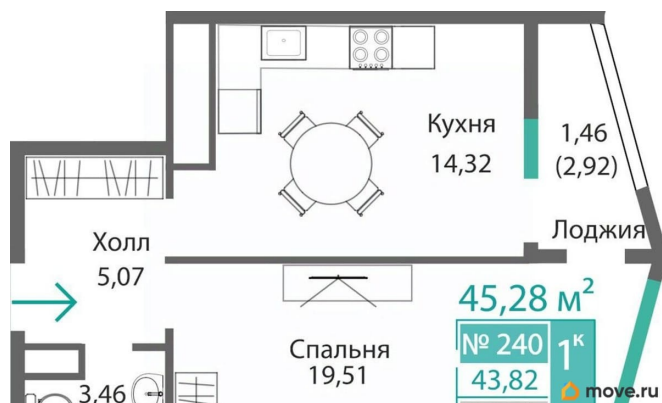

## Описание

Продаётся 1-комнатная квартира в строящемся доме (Этап 4 (Секции А2, Ж2, Г4, В2, Г3)), срок сдачи: II-кв. 2028, общей

<https://krim.move.ru/objects/9289606869>

**Магазин новостроек, Магазин новостроек**

# 79881998939

для заметок

площадью 43.82 кв.м., на 2 этаже. Новый жилой комплекс «Подсолнух» от застройщика «Монолит» расположен по адресу: Республика Крым, г. Симферополь, ул. Святителя Гурия

Move.ru - вся недвижимость России