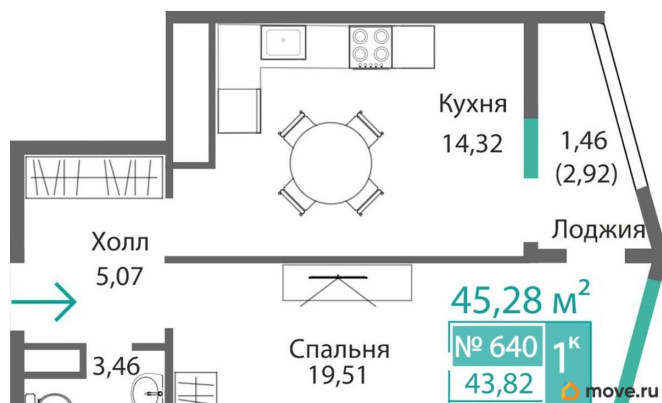

Общая площадь

43.82 м²

Этаж

6/9

Детали объекта

Тип сделки

Продам

Раздел

Описание

Продаётся 1-комнатная квартира в строящемся доме (Этап 4 (Секции А2, Ж2, Г4, В2, Г3)), срок сдачи: II-кв. 2028, общей

<https://krim.move.ru/objects/9287790123>

Магазин новостроек, Магазин новостроек 79881998939

для заметок

площадью 43.82 кв.м., на 6 этаже. Новый жилой комплекс «Подсолнух» от застройщика «Монолит» расположен по адресу: Республика Крым, г. Симферополь, ул. Святителя Гурия

Move.ru - вся недвижимость России