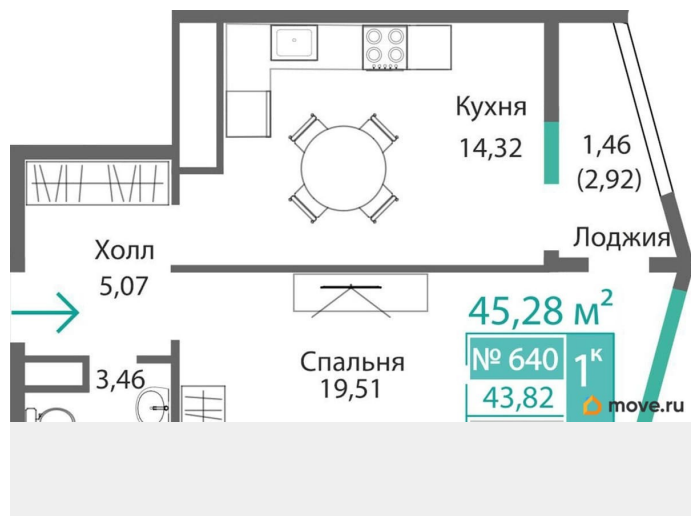

Описание

Продаётся 1-комнатная квартира в строящемся доме (Этап 4 (Секции А2, Ж2, Г4, В2, Г3)), срок сдачи: II-кв. 2028, общей

<https://krim.move.ru/objects/9287790123>

Магазин новостроек, Магазин новостроек 79881998939

для заметок

площадью 43.82 кв.м., на 6 этаже. Новый жилой комплекс «Подсолнух» от застройщика «Монолит» расположен по адресу: Республика Крым, г. Симферополь, ул. Святителя Гурия

Move.ru - вся недвижимость России