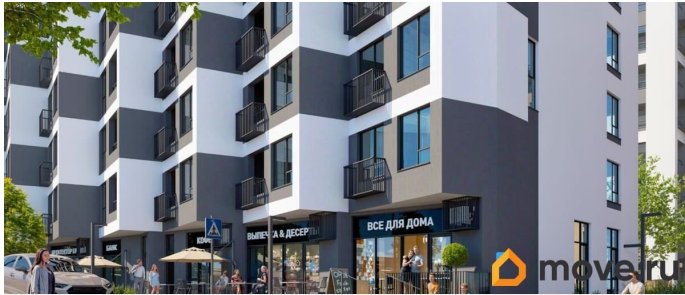

площадью 43.82 кв.м., на 8 этаже. Новый жилой комплекс «Подсолнух» от застройщика «Монолит» расположен по адресу: Республика Крым, г. Симферополь, ул. Святителя Гурия