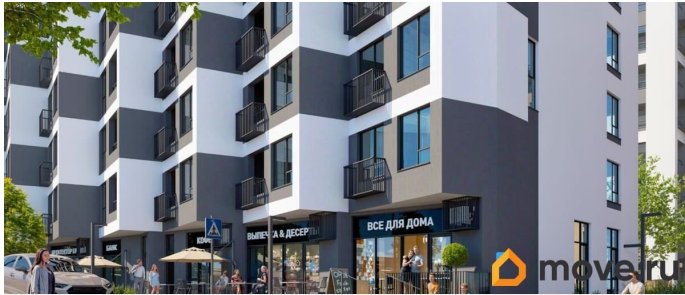

без отделки

Квартира в новостройке

да

Год сдачи

2 квартал 2028 г.

лифт

Описание

Продаётся 1-комнатная квартира в строящемся доме (Этап 4 (Секции А2, Ж2, Г4, В2, Г3)), срок сдачи: II-кв. 2028, общей

для заметок

площадью 43.82 кв.м., на 8 этаже. Новый жилой комплекс «Подсолнух» от застройщика «Монолит» расположен по адресу: Республика Крым, г. Симферополь, ул. Святителя Гурия

Move.ru - вся недвижимость России