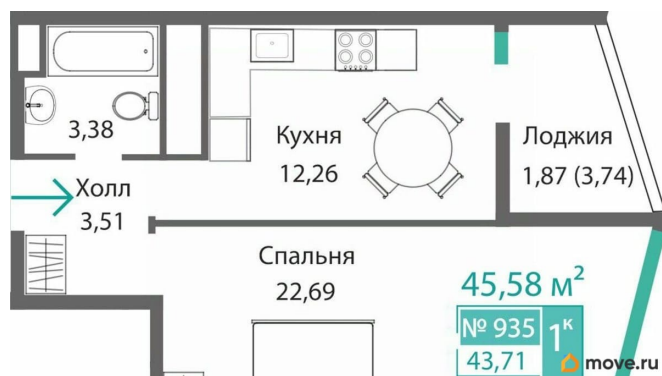

## Описание

Продаётся 1-комнатная квартира в строящемся доме (Этап 4 (Секции А2, Ж2, Г4, В2, Г3)), срок сдачи: II-кв. 2028, общей

<https://krim.move.ru/objects/9285223430>

**Магазин новостроек, Магазин новостроек**

# 79881998939

для заметок

площадью 43.71 кв.м., на 9 этаже. Новый жилой комплекс «Подсолнух» от застройщика «Монолит» расположен по адресу: Республика Крым, г. Симферополь, ул. Святителя Гурия