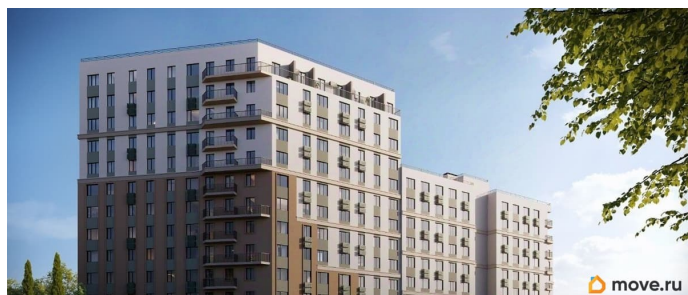

лифт

**Описание**

Продаётся 1-комнатная квартира в строящемся доме (Дом 3), срок сдачи: IV-кв. 2028, общей площадью 43.97 кв.м., на 7

для заметок

этаже. «Новый Судак» - кластер в Кварцевой долине Энергия кварца. Спокойствие гор. Ритм моря. Здесь начинается другая жизнь - спокойная, осознанная, наполненная светом, воздухом и внутренним равновесием. «Новый Судак» - первый в Судаке прогрессивный кластер, созданный для резидентов, которые ценят свой ритм, выбирают эстетику пространства и гармонию с природой.