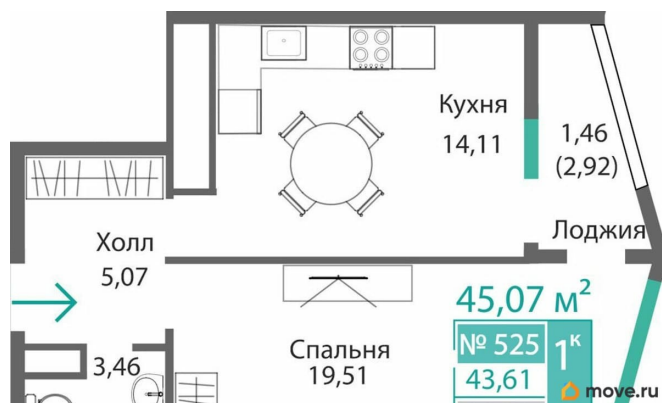

Описание

Продаётся 1-комнатная квартира в строящемся доме (Этап 4 (Секции А2, Ж2, Г4, В2, Г3)), срок сдачи: II-кв. 2028, общей

<https://krim.move.ru/objects/9279511447>

Магазин новостроек, Магазин новостроек

79881998939

для заметок

площадью 43.61 кв.м., на 5 этаже. Новый жилой комплекс «Подсолнух» от застройщика «Монолит» расположен по адресу: Республика Крым, г. Симферополь, ул. Святителя Гурия