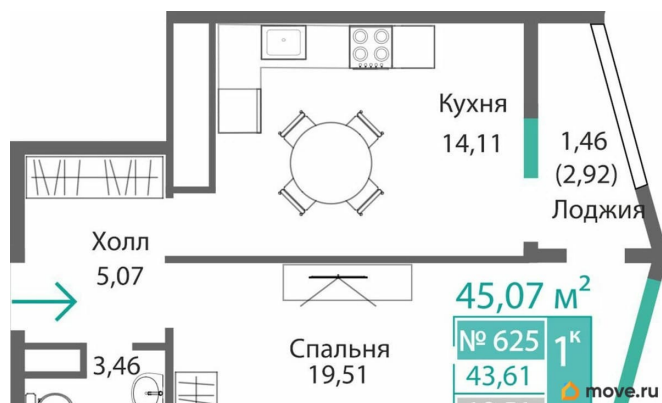

Описание

Продаётся 1-комнатная квартира в строящемся доме (Этап 4 (Секции А2, Ж2, Г4, В2, Г3)), срок сдачи: II-кв. 2028, общей

<https://krim.move.ru/objects/9279052499>

Магазин новостроек, Магазин новостроек

79881998939

для заметок

площадью 43.61 кв.м., на 6 этаже. Новый жилой комплекс «Подсолнух» от застройщика «Монолит» расположен по адресу: Республика Крым, г. Симферополь, ул. Святителя Гурия