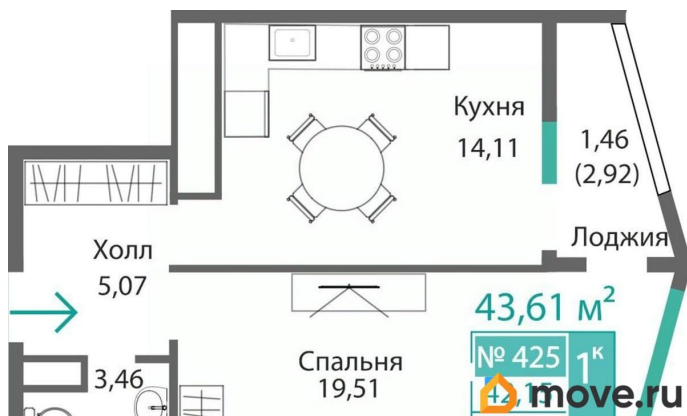

Высота потолков

3.15 м

Общая площадь

43.61 м²

Этаж

6/9

Детали объекта

Тип сделки

2 квартал 2028 г.

лифт

Описание

Продаётся 1-комнатная квартира в строящемся доме (Этап 4 (Секции А2, Ж2, Г4, В2, Г3)), срок сдачи: II-кв. 2028, общей

для заметок

площадью 43.61 кв.м., на 6 этаже. Новый жилой комплекс «Подсолнух» от застройщика «Монолит» расположен по адресу: Республика Крым, г. Симферополь, ул. Святителя Гурия