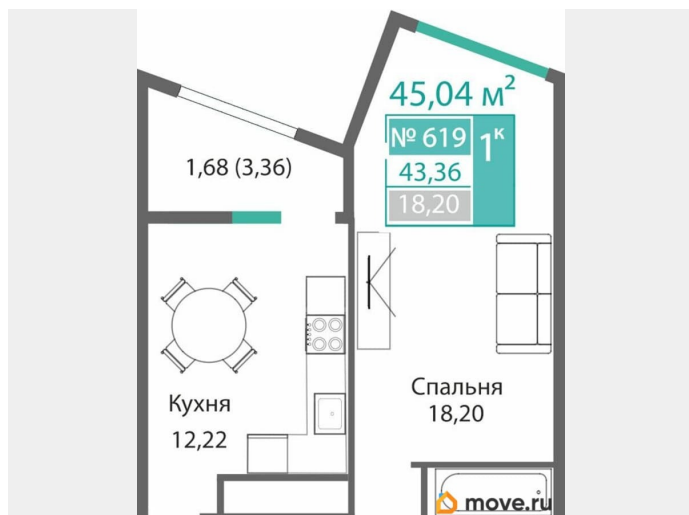

Общая площадь

43.36 м²

Этаж

6/9

Детали объекта

Тип сделки

Продам

Раздел

Описание

Продаётся 1-комнатная квартира в строящемся доме (Этап 1), срок сдачи: I-кв. 2028, общей площадью 43.36 кв.м., на 6

<https://krim.move.ru/objects/9293361777>

Магазин новостроек, Магазин новостроек

79325067081

для заметок

этаже. Новый жилой комплекс от ГК
«Монолит» по адресу: Республика Крым,
Симферополь, улица Святителя Гурия

Move.ru - вся недвижимость России