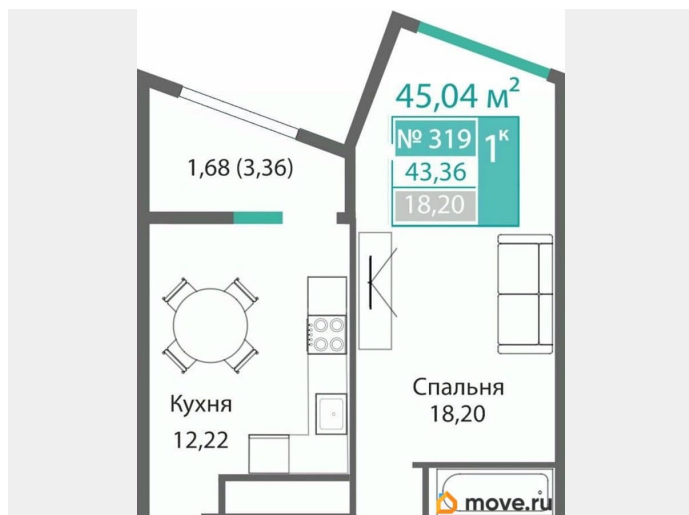

этаже. Новый жилой комплекс от ГК
«Монолит» по адресу: Республика Крым,
Симферополь, улица Святителя Гурия

Move.ru - вся недвижимость России