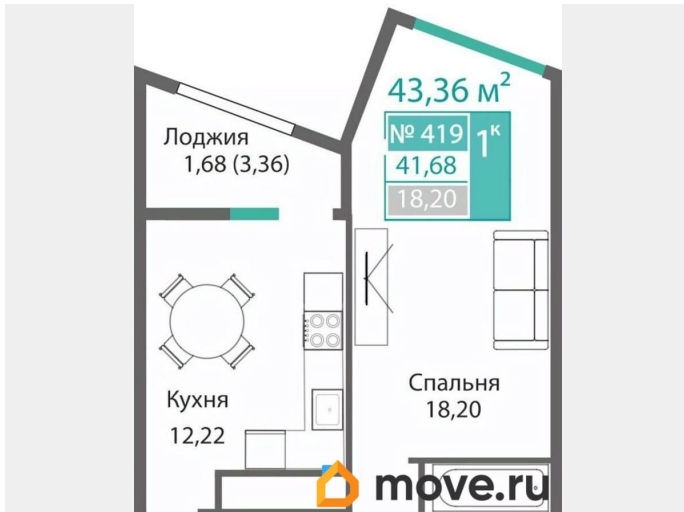

## Описание

Продаётся 1-комнатная квартира в строящемся доме (Этап 4 (Секции А2, Ж2, Г4, В2, Г3)), срок сдачи: II-кв. 2028, общей

площадью 43.36 кв.м., на 6 этаже. Новый жилой комплекс «Подсолнух» от застройщика «Монолит» расположен по адресу: Республика Крым, г. Симферополь, ул. Святителя Гурия