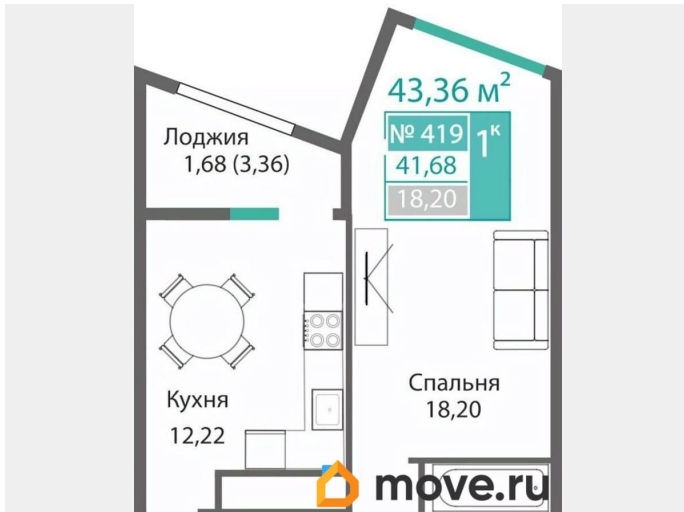

площадью 43.36 кв.м., на 6 этаже. Новый жилой комплекс «Подсолнух» от застройщика «Монолит» расположен по адресу: Республика Крым, г. Симферополь, ул. Святителя Гурия