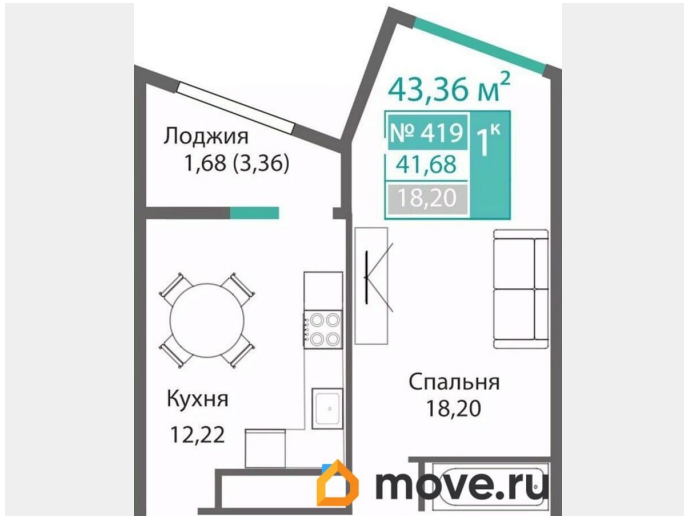

без отделки

Квартира в новостройке

да

Год сдачи

2 квартал 2028 г.

лифт

Описание

Продаётся 1-комнатная квартира в строящемся доме (Этап 4 (Секции А2, Ж2, Г4, В2, Г3)), срок сдачи: II-кв. 2028, общей

для заметок

площадью 43.36 кв.м., на 3 этаже. Новый жилой комплекс «Подсолнух» от застройщика «Монолит» расположен по адресу: Республика Крым, г. Симферополь, ул. Святителя Гурия

Move.ru - вся недвижимость России