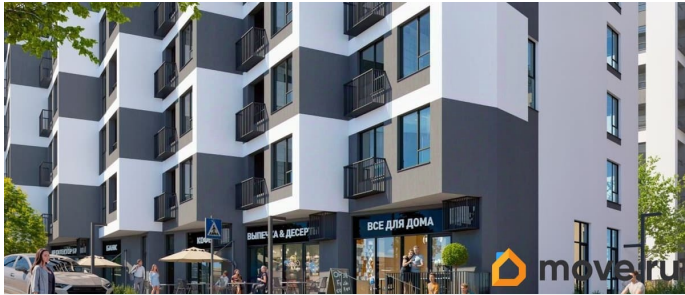

без отделки

Квартира в новостройке

да

Год сдачи

2 квартал 2028 г.

лифт

Описание

Продаётся 1-комнатная квартира в строящемся доме (Этап 4 (Секции А2, Ж2, Г4, В2, Г3)), срок сдачи: II-кв. 2028, общей

для заметок

площадью 43.36 кв.м., на 3 этаже. Новый жилой комплекс «Подсолнух» от застройщика «Монолит» расположен по адресу: Республика Крым, г. Симферополь, ул. Святителя Гурия

Move.ru - вся недвижимость России