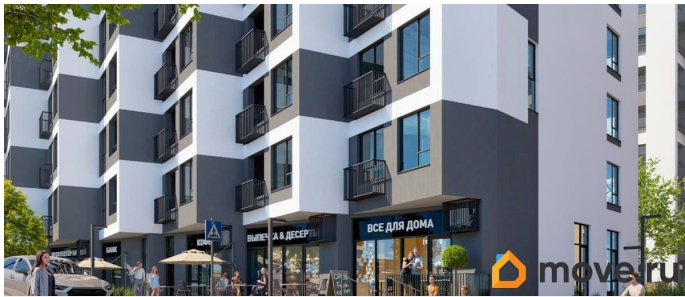

### Описание

Продаётся 1-комнатная квартира в строящемся доме (Этап 4 (Секции А2, Ж2, Г4, В2, Г3)), срок сдачи: II-кв. 2028, общей

площадью 43.36 кв.м., на 3 этаже. Новый жилой комплекс «Подсолнух» от застройщика «Монолит» расположен по адресу: Республика Крым, г. Симферополь, ул. Святителя Гурия