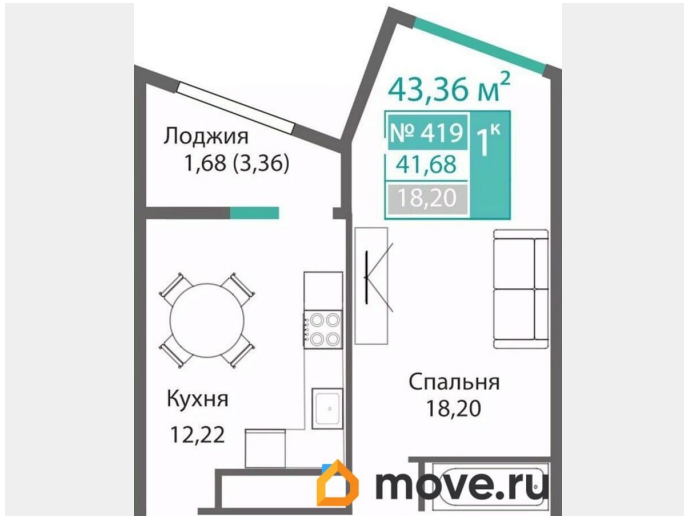

площадью 43.36 кв.м., на 3 этаже. Новый жилой комплекс «Подсолнух» от застройщика «Монолит» расположен по адресу: Республика Крым, г. Симферополь, ул. Святителя Гурия