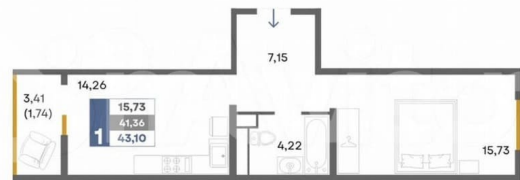

Валерия, Риелтор

89251234567

Создано: 04.04.2026 в 02:01

Обновлено: 04.04.2026 в 02:01

**Крым, Симферопольский район, село
Белоглинка**

7 296 830 ₺

Крым, Симферопольский район, село Белоглинка

Квартира

Количество комнат

1

Общая площадь

43.1 м²

Этаж

4/16

Детали объекта

Тип сделки

Продам

Раздел

[Квартиры](#)

Ремонт

с отделкой

Квартира в новостройке

да

Описание

Жилой комплекс находится в ближайшем пригороде Симферополя. Микрорайон состоит из пяти кварталов. Дома переменной этажности, высотой в 12 и 14 этажей. На территории разместятся магазины, кафе, спортивные площадки и образовательные

для заметок