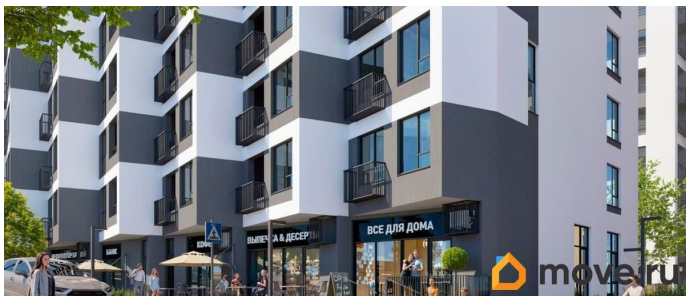

Описание

Продаётся 1-комнатная квартира в строящемся доме (Этап 4 (Секции А2, Ж2, Г4, В2, Г3)), срок сдачи: II-кв. 2028, общей

<https://krim.move.ru/objects/9278755817>

Монолит, Монолит

79770913541

для заметок

площадью 43.16 кв.м., на 1 этаже. Новый жилой комплекс «Подсолнух» от застройщика «Монолит» расположен по адресу: Республика Крым, г. Симферополь, ул. Святителя Гурия

Move.ru - вся недвижимость России