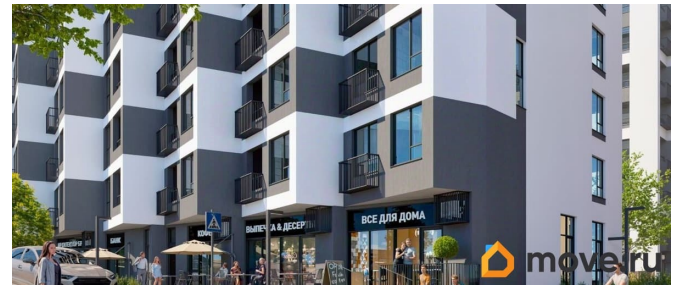

площадью 43.16 кв.м., на 1 этаже. Новый жилой комплекс «Подсолнух» от застройщика «Монолит» расположен по адресу: Республика Крым, г. Симферополь, ул. Святителя Гурия

Move.ru - вся недвижимость России