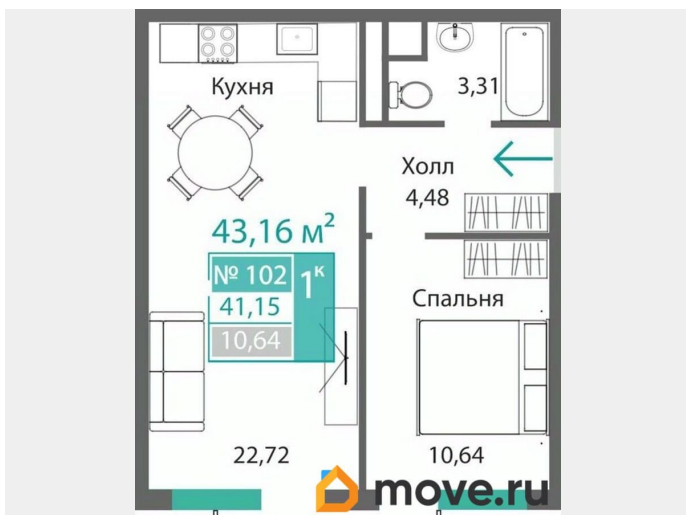

Общая площадь

43.16 м²

Этаж

1/9

Детали объекта

Тип сделки

Продам

Раздел

Описание

Продаётся 1-комнатная квартира в строящемся доме (Этап 4 (Секции А2, Ж2, Г4, В2, Г3)), срок сдачи: II-кв. 2028, общей

<https://krim.move.ru/objects/9278755817>

Монолит, Монолит

79770913541

для заметок

площадью 43.16 кв.м., на 1 этаже. Новый жилой комплекс «Подсолнух» от застройщика «Монолит» расположен по адресу: Республика Крым, г. Симферополь, ул. Святителя Гурия

Move.ru - вся недвижимость России