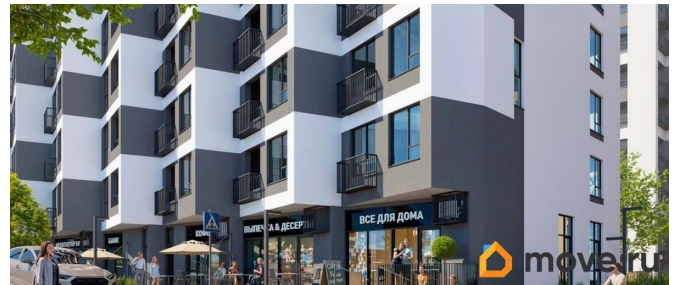

🕒 Создано: 07.05.2025 в 17:38

🔄 Обновлено: 10.04.2026 в 03:00

Монолит, Монолит

79770913541

7 466 676 ₺

для заметок

Квартира

Количество комнат

1

Высота потолков

3.15 м

Общая площадь

43.15 м²

Этаж

1/9