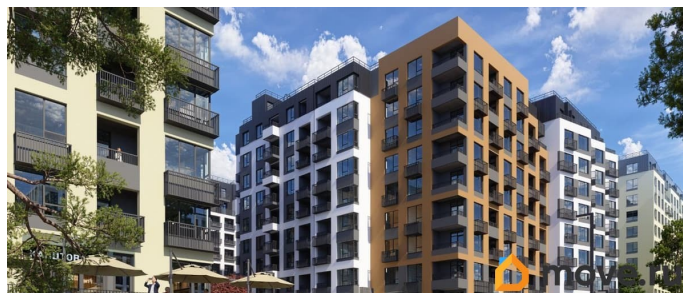

для заметок

площадью 43.15 кв.м., на 1 этаже. Новый жилой комплекс «Подсолнух» от застройщика «Монолит» расположен по адресу: Республика Крым, г. Симферополь, ул. Святителя Гурия

Move.ru - вся недвижимость России