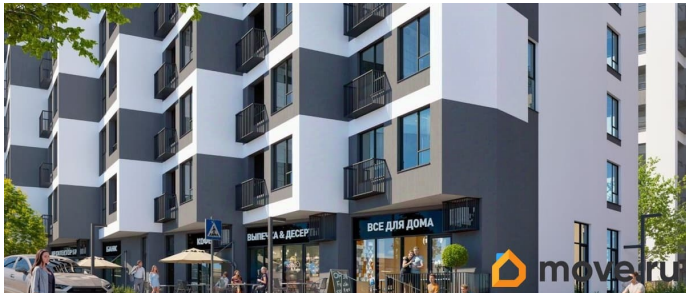

для заметок

площадью 43.15 кв.м., на 1 этаже. Новый жилой комплекс «Подсолнух» от застройщика «Монолит» расположен по адресу: Республика Крым, г. Симферополь, ул. Святителя Гурия

Move.ru - вся недвижимость России