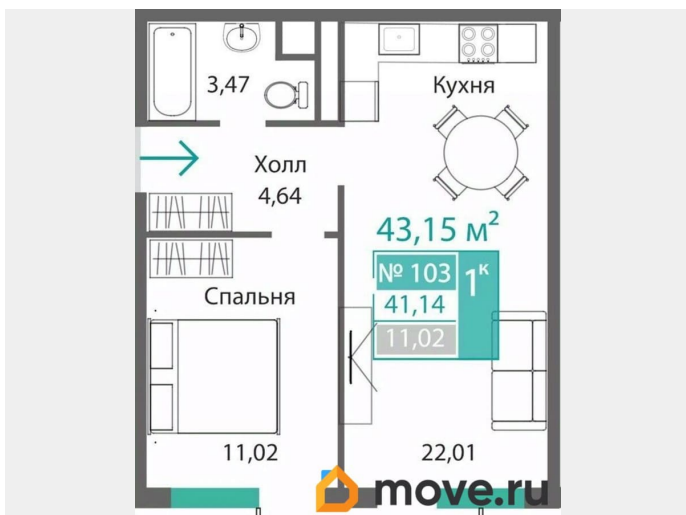

## Квартира

Количество комнат

1

Высота потолков

3.15 м

Общая площадь

43.15 м<sup>2</sup>

Этаж

## Описание

Продаётся 1-комнатная квартира в строящемся доме (Этап 4 (Секции А2, Ж2, Г4, В2, Г3)), срок сдачи: II-кв. 2028, общей

<https://krim.move.ru/objects/9278755814>

**Монолит, Монолит**

**79770913541**

для заметок

площадью 43.15 кв.м., на 1 этаже. Новый жилой комплекс «Подсолнух» от застройщика «Монолит» расположен по адресу: Республика Крым, г. Симферополь, ул. Святителя Гурия

Move.ru - вся недвижимость России