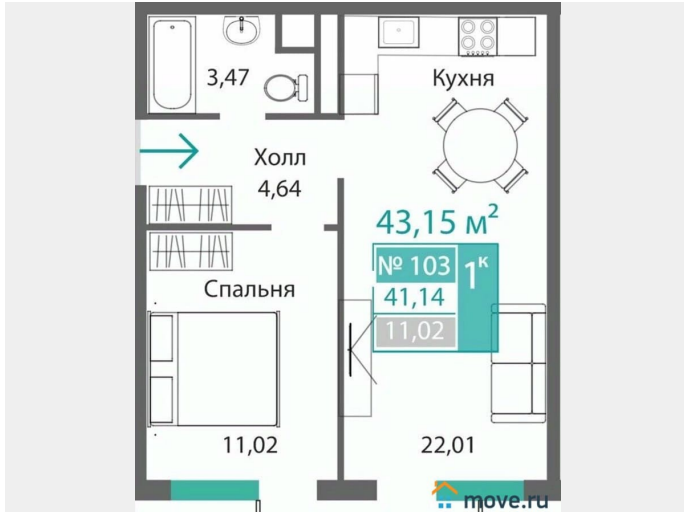

### Квартира

Количество комнат

1

Высота потолков

2.85 м

Общая площадь

43.15 м<sup>2</sup>

Этаж

### Описание

Продаётся 1-комнатная квартира в строящемся доме (Этап 1), срок сдачи: I-кв. 2028, общей площадью 43.15 кв.м., на 1

этаже. Новый жилой комплекс от ГК  
«Монолит» по адресу: Республика Крым,  
Симферополь, улица Святителя Гурия