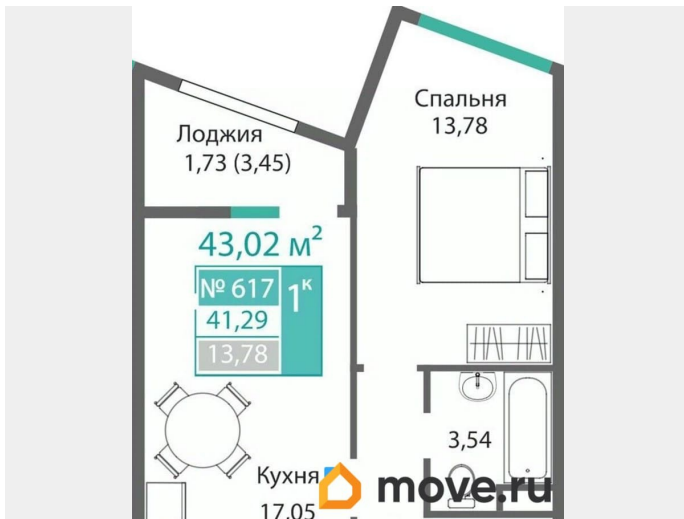

Высота потолков

3.15 м

Общая площадь

43.02 м²

Этаж

6/9

Детали объекта

Тип сделки

2 квартал 2028 г.

лифт

Описание

Продаётся 1-комнатная квартира в строящемся доме (Этап 4 (Секции А2, Ж2, Г4, В2, Г3)), срок сдачи: II-кв. 2028, общей

для заметок

площадью 43.02 кв.м., на 6 этаже. Новый жилой комплекс «Подсолнух» от застройщика «Монолит» расположен по адресу: Республика Крым, г. Симферополь, ул. Святителя Гурия