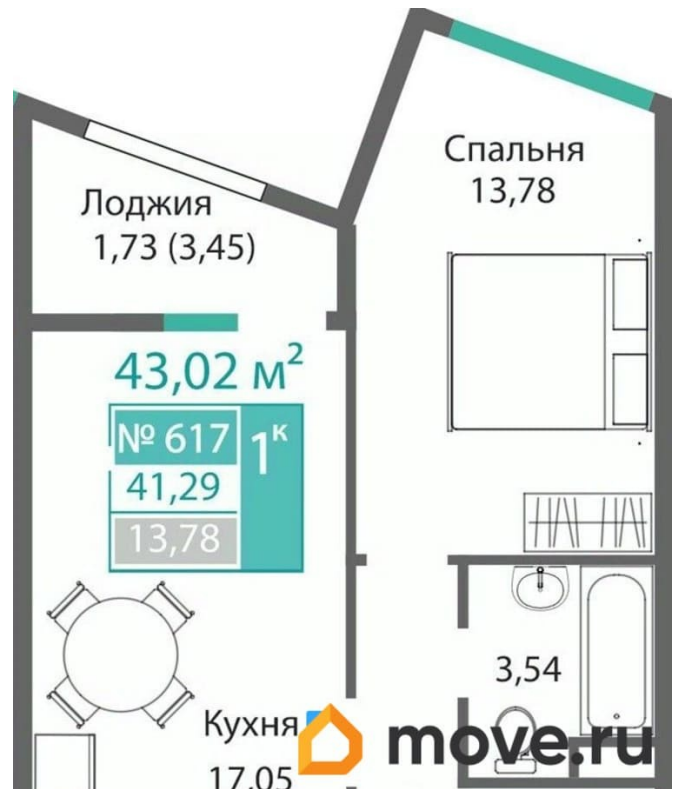

Высота потолков

3.15 м

Общая площадь

43.02 м²

Этаж

6/9

Детали объекта

Тип сделки

2 квартал 2028 г.

лифт

Описание

Продаётся 1-комнатная квартира в строящемся доме (Этап 4 (Секции А2, Ж2, Г4, В2, Г3)), срок сдачи: II-кв. 2028, общей

для заметок

площадью 43.02 кв.м., на 6 этаже. Новый жилой комплекс «Подсолнух» от застройщика «Монолит» расположен по адресу: Республика Крым, г. Симферополь, ул. Святителя Гурия