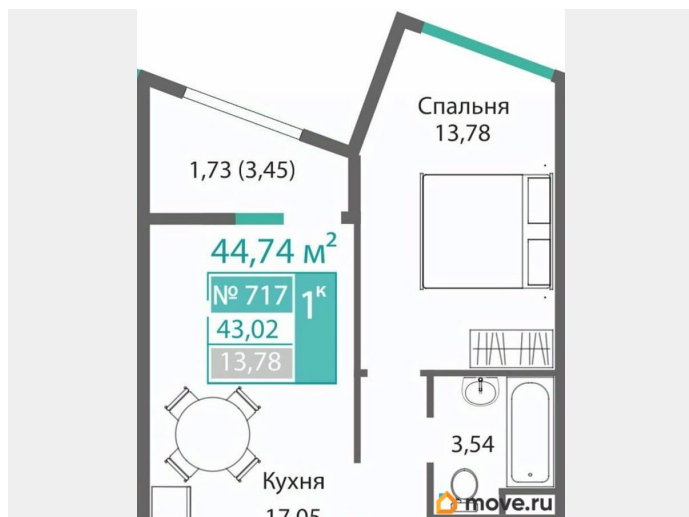

Общая площадь

43.02 м²

Этаж

7/9

Детали объекта

Тип сделки

Продам

Раздел

Описание

Продаётся 1-комнатная квартира в строящемся доме (Этап 1), срок сдачи: I-кв. 2028, общей площадью 43.02 кв.м., на 7

<https://krim.move.ru/objects/9278522416>

Магазин новостроек, Магазин новостроек

79325067081

для заметок

этаже. Новый жилой комплекс от ГК
«Монолит» по адресу: Республика Крым,
Симферополь, улица Святителя Гурия

Move.ru - вся недвижимость России