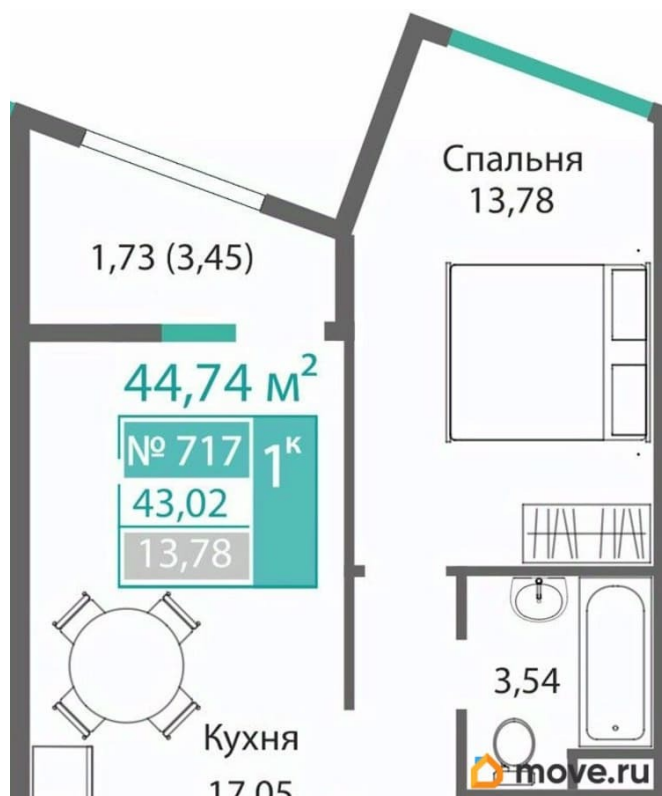

🕒 Создано: 28.04.2025 в 14:11

🔄 Обновлено: 07.04.2026 в 18:55

7 300 623 ₺

Квартира

Количество комнат

1

Высота потолков

2.85 м

Общая площадь

43.02 м²

Этаж

7/9

Детали объекта

Тип сделки

Продам

Раздел

[Квартиры](#)

Ремонт

без отделки

Квартира в новостройке

да

Год сдачи

1 квартал 2028 г.

лифт

Описание

Продаётся 1-комнатная квартира в строящемся доме (Этап 1), срок сдачи: I-кв. 2028, общей площадью 43.02 кв.м., на 7

<https://krim.move.ru/objects/9278522416>

Магазин новостроек, Магазин новостроек

79325067081

для заметок