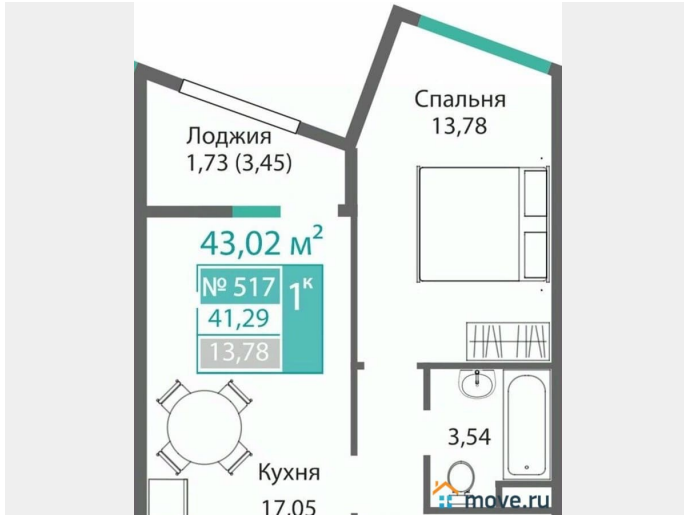

1

Высота потолков

2.85 м

Общая площадь

43.02 м²

Этаж

2/9

Детали объекта

Год сдачи

1 квартал 2028 г.

лифт

Описание

Продаётся 1-комнатная квартира в строящемся доме (Этап 1), срок сдачи: I-кв. 2028, общей площадью 43.02 кв.м., на 2

этаже. Новый жилой комплекс от ГК
«Монолит» по адресу: Республика Крым,
Симферополь, улица Святителя Гурия