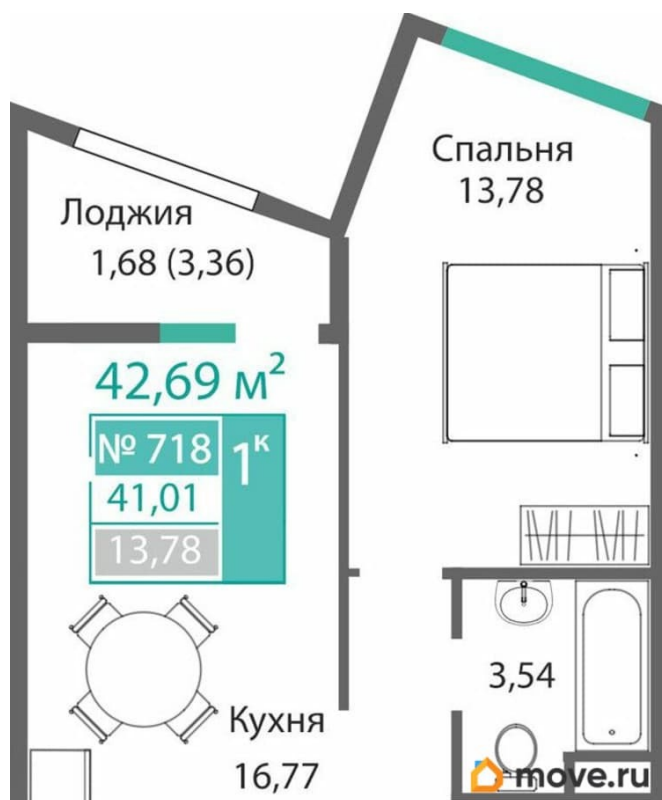

Общая площадь

42.69 м²

Этаж

7/9

Детали объекта

Тип сделки

Продам

Раздел

Описание

Продаётся 1-комнатная квартира в строящемся доме (Этап 4 (Секции А2, Ж2, Г4, В2, Г3)), срок сдачи: II-кв. 2028, общей

<https://krim.move.ru/objects/9284929988>

Магазин новостроек, Магазин новостроек

79881998939

для заметок

площадью 42.69 кв.м., на 7 этаже. Новый жилой комплекс «Подсолнух» от застройщика «Монолит» расположен по адресу: Республика Крым, г. Симферополь, ул. Святителя Гурия