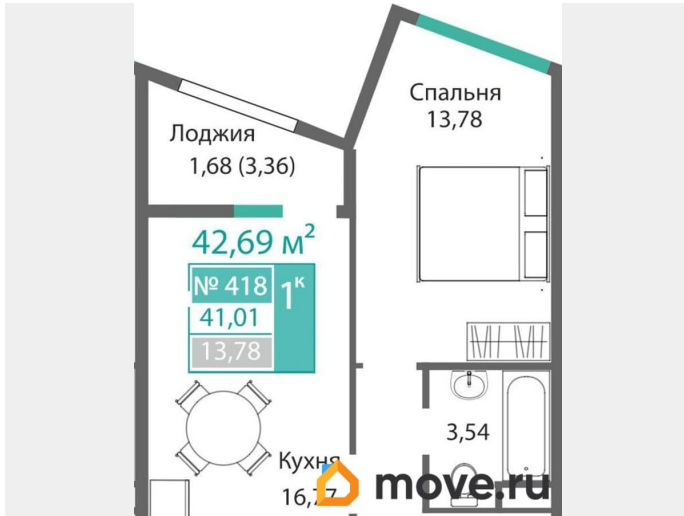

### Описание

Продаётся 1-комнатная квартира в строящемся доме (Этап 4 (Секции А2, Ж2, Г4, В2, Г3)), срок сдачи: II-кв. 2028, общей

площадью 42.69 кв.м., на 3 этаже. Новый жилой комплекс «Подсолнух» от застройщика «Монолит» расположен по адресу: Республика Крым, г. Симферополь, ул. Святителя Гурия