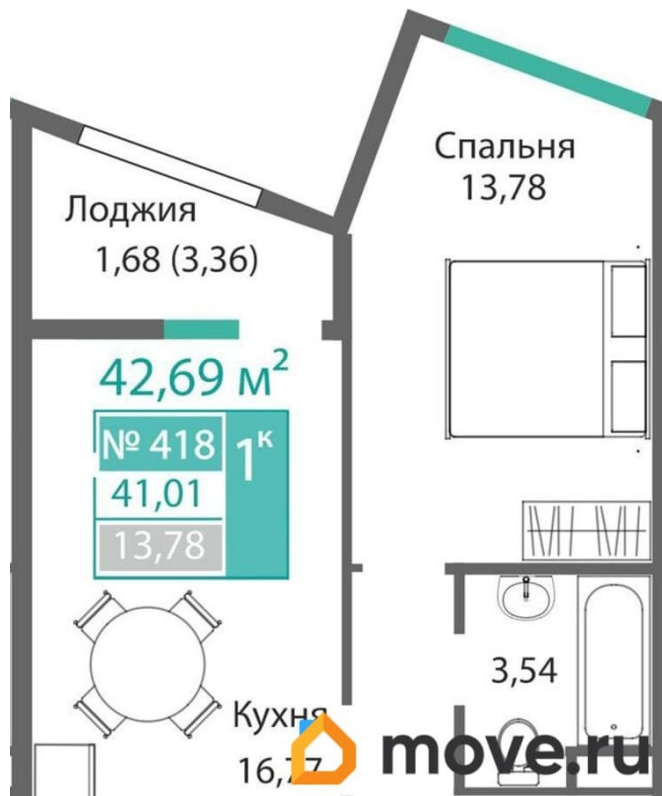

### Квартира

Количество комнат

1

Высота потолков

3.15 м

Общая площадь

42.69 м<sup>2</sup>

Этаж

да

Год сдачи

2 квартал 2028 г.

лифт

### Описание

Продаётся 1-комнатная квартира в строящемся доме (Этап 4 (Секции А2, Ж2, Г4, В2, Г3)), срок сдачи: II-кв. 2028, общей

площадью 42.69 кв.м., на 3 этаже. Новый жилой комплекс «Подсолнух» от застройщика «Монолит» расположен по адресу: Республика Крым, г. Симферополь, ул. Святителя Гурия