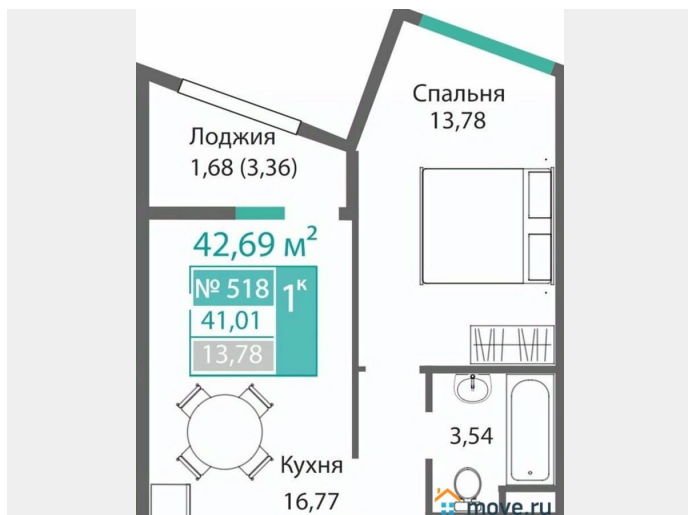

### Описание

Продаётся 1-комнатная квартира в строящемся доме (Этап 1), срок сдачи: I-кв. 2028, общей площадью 42.69 кв.м., на 6

этаже. Новый жилой комплекс от ГК  
«Монолит» по адресу: Республика Крым,  
Симферополь, улица Святителя Гурия