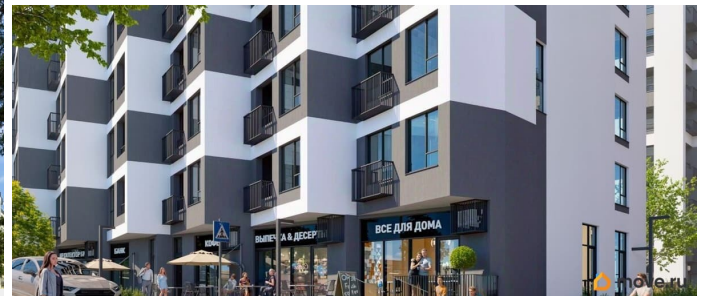

Описание

Продаётся 1-комнатная квартира в строящемся доме (Этап 4 (Секции А2, Ж2, Г4, В2, Г3)), срок сдачи: II-кв. 2028, общей

<https://krim.move.ru/objects/9293615411>

Монолит, Монолит

79770913541

для заметок

площадью 42.51 кв.м., на 2 этаже. Новый жилой комплекс «Подсолнух» от застройщика «Монолит» расположен по адресу: Республика Крым, г. Симферополь, ул. Святителя Гурия

Move.ru - вся недвижимость России