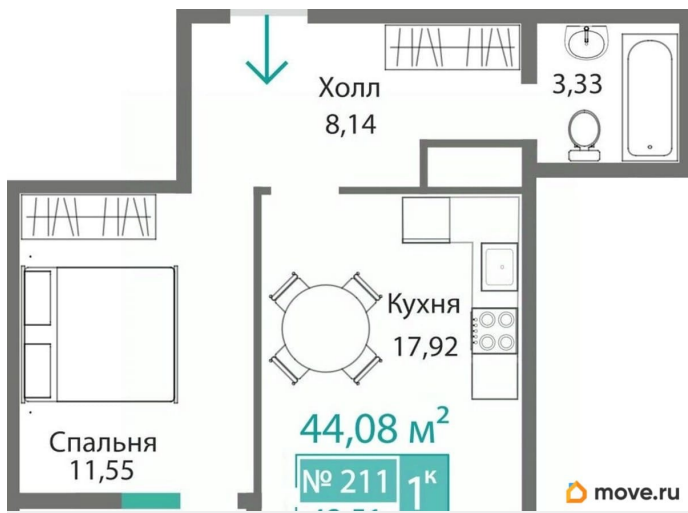

Общая площадь

42.51 м²

Этаж

2/9

Детали объекта

Тип сделки

Продам

Раздел

Описание

Продаётся 1-комнатная квартира в строящемся доме (Этап 4 (Секции А2, Ж2, Г4, В2, Г3)), срок сдачи: II-кв. 2028, общей

<https://krim.move.ru/objects/9293615411>

Монолит, Монолит

79770913541

для заметок

площадью 42.51 кв.м., на 2 этаже. Новый жилой комплекс «Подсолнух» от застройщика «Монолит» расположен по адресу: Республика Крым, г. Симферополь, ул. Святителя Гурия

Move.ru - вся недвижимость России